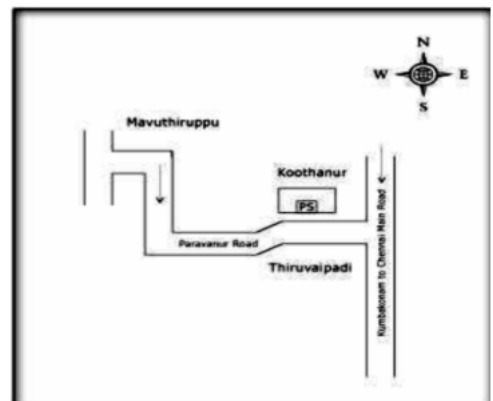

Google Map View

Polling Station Building Front View

Polling Station Front View

Cad View

Key MAP View

சட்டமன்றத் தொகுதியின் எண் மற்றும் பெயர் : 170-திருவிடைமருதூர் பிரிவு எண் மற்றும் பெயர் 1-மாவுத்திருப்பு (வ.கி) மற்றும் (உஊ), பரவனூர்-வார்டு4