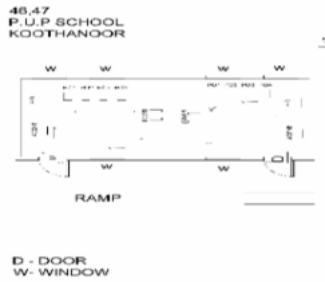

Google Map View

Polling Station Building Front View

Polling Station Front View

Cad View

Key MAP View

சட்டமன்றத் தொகுதியின் எண் மற்றும் பெயர் : 170-திருவிடைமருதூர் பிரிவு எண் மற்றும் பெயர் 1-மாவுத்திருப்பு (வ.கி) மற்றும் (உஊ), பரவனூர்-வார்டு4