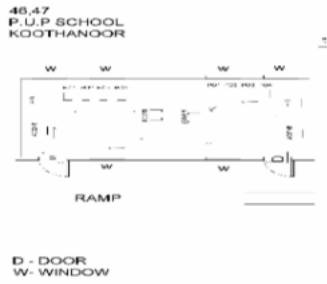

Google Map View

Polling Station Building Front View

Polling Station Front View

Cad View

Key MAP View

1 பெயர் : அரவிந்தரசன் தந்தை பெயர்: ரவி வீட்டு எண் : 0 வயது : 22 பாலினம் : ஆண் Photo is available	YVR2285773	2 பெயர் : ஜெகதாம்பாள் கணவர் பெயர்: அன்னையன் வீட்டு எண் : 1 வயது : 71 பாலினம் : பெண் Photo is available	YVR0809244	3 பெயர் : சின்னாச்சி கணவர் பெயர்: கலியமூர்த்தி வீட்டு எண் : 1 வயது : 65 பாலினம் : பெண் Photo is available	YVR0702720
4 பெயர் : பாண்டியன் தந்தை பெயர்: மாசிலாமணி வீட்டு எண் : 1 வயது : 60 பாலினம் : ஆண் Photo is available	YVR0809087	5 பெயர் : காவேரி கணவர் பெயர்: ராஜாராமன் வீட்டு எண் : 1 வயது : 60 பாலினம் : பெண் Photo is available	YVR0958561	6 பெயர் : மாலதி கணவர் பெயர்: அசோகன் வீட்டு எண் : 1 வயது : 58 பாலினம் : பெண் Photo is available	YVR0343970
7 பெயர் : இந்திராணி கணவர் பெயர்: முருகவேல் வீட்டு எண் : 1 வயது : 50 பாலினம் : பெண் Photo is available	YVR0535864	8 பெயர் : யசோதா கணவர் பெயர்: ரவிச்சந்திரன் வீட்டு எண் : 1 வயது : 49 பாலினம் : பெண் Photo is available	YVR0343954	9 பெயர் : பழனியம்மாள் கணவர் பெயர்: பாஸ்கர் வீட்டு எண் : 1 வயது : 46 பாலினம் : பெண் Photo is available	YVR0343848
10 பெயர் : முத்தம்மாள் கணவர் பெயர்: முத்துக்கிருஷ்ணன் வீட்டு எண் : 1 வயது : 43 பாலினம் : பெண் Photo is available	YVR0851543	11 பெயர் : செல்வி கணவர் பெயர்: அருள் வீட்டு எண் : 1 வயது : 40 பாலினம் : பெண் Photo is available	YVR0749648	12 பெயர் : பிரபாகரன் தந்தை பெயர்: செல்வராஜ் வீட்டு எண் : 1 வயது : 40 பாலினம் : ஆண் Photo is available	YVR0343921
13 பெயர் : கவிதா கணவர் பெயர்: பூமிநாதன் வீட்டு எண் : 1 வயது : 38 பாலினம் : பெண் Photo is available	YVR0309336	14 பெயர் : அம்பிகா தந்தை பெயர்: கலியமூர்த்தி வீட்டு எண் : 1 வயது : 37 பாலினம் : பெண் Photo is available	YVR0535948	15 பெயர் : பார்வதி கணவர் பெயர்: சங்கர் வீட்டு எண் : 1 வயது : 37 பாலினம் : பெண் Photo is available	YVR0309419
16 பெயர் : முருகேசன் தந்தை பெயர்: கிருஷ்ணமூர்த்தி வீட்டு எண் : 1 வயது : 36 பாலினம் : ஆண் Photo is available	YVR0309534	17 பெயர் : சங்கரி கணவர் பெயர்: கமலநாதன் வீட்டு எண் : 1 வயது : 36 பாலினம் : பெண் Photo is available	YVR0622506	18 பெயர் : மகாலட்சுமி ம கணவர் பெயர்: மணிகேசவன் வீட்டு எண் : 1 வயது : 36 பாலினம் : பெண் Photo is available	YVR0702571
19 பெயர் : சரிதா கணவர் பெயர்: பாலமுருகன் வீட்டு எண் : 1 வயது : 35 பாலினம் : பெண் Photo is available	YVR0702688	20 பெயர் : சத்யா தந்தை பெயர்: கணேசன் வீட்டு எண் : 1 வயது : 34 பாலினம் : பெண் Photo is available	YVR0410795	21 பெயர் : தமிழ்முருகன் தந்தை பெயர்: தம்புசாமி வீட்டு எண் : 1 வயது : 32 பாலினம் : ஆண் Photo is available	YVR0958728
22 பெயர் : பிரியங்கா தந்தை பெயர்: குமாரசாமி வீட்டு எண் : 1 வயது : 31 பாலினம் : பெண் Photo is available	YVR0622464	23 பெயர் : அழகர் தந்தை பெயர்: முருகவேல் வீட்டு எண் : 1 வயது : 30 பாலினம் : ஆண் Photo is available	YVR0702613	24 பெயர் : விக்னேஸ்வரி தந்தை பெயர்: மணிகண்டன் வீட்டு எண் : 1 வயது : 30 பாலினம் : பெண் Photo is available	YVR0702563
25 பெயர் : சந்தியா ம தந்தை பெயர்: மதியழகன் வீட்டு எண் : 1 வயது : 30 பாலினம் : ஆண் Photo is available	YVR0702712	26 பெயர் : ஜெயபுத் கணவர் பெயர்: பிரபு வீட்டு எண் : 1 வயது : 30 பாலினம் : பெண் Photo is available	YVR1134220	27 பெயர் : ஷோபனா கணவர் பெயர்: மாதவன் வீட்டு எண் : 1 வயது : 30 பாலினம் : பெண் Photo is available	YVR1057652
28 பெயர் : அஜித்குமார் தந்தை பெயர்: குமாரசாமி வீட்டு எண் : 1 வயது : 29 பாலினம் : ஆண் Photo is available	YVR0749671	29 பெயர் : கிருபா தாயின் பெயர்: ராதா வீட்டு எண் : 1 வயது : 29 பாலினம் : பெண் Photo is available	YVR0958520	30 பெயர் : கலையரசன் தந்தை பெயர்: கண்ணையன் வீட்டு எண் : 1 வயது : 28 பாலினம் : ஆண் Photo is available	YVR1134295