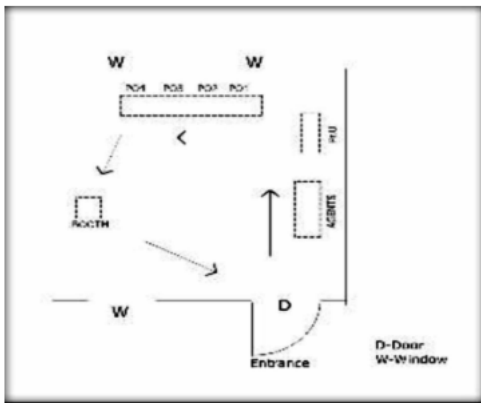

Google Map View

Polling Station Building Front View

Polling Station Front View

Cad View

Key MAP View

1 பெயர் : சிவக்குமார் தந்தை பெயர்: ரவி வீட்டு எண் : 1 வயது : 28 பாலினம் : ஆண் Photo is available	YVR0841775	2 பெயர் : மணிகண்டன் தந்தை பெயர்: கலியபெருமாள் வீட்டு எண் : 3 வயது : 42 பாலினம் : ஆண் Photo is available	YVR0392514	3 பெயர் : மாரியம்மாள் கணவர் பெயர்: ரவி வீட்டு எண் : 3-52 வயது : 42 பாலினம் : பெண் Photo is available	YVR0392480
4 பெயர் : பானுபிரியா தந்தை பெயர்: ராஜகோபால் வீட்டு எண் : 68 வயது : 31 பாலினம் : பெண் Photo is available	YVR2096295	5 பெயர் : ரமேஷ் தந்தை பெயர்: விஜயகுமார் வீட்டு எண் : 82 வயது : 29 பாலினம் : ஆண் Photo is available	YVR2095610	6 பெயர் : முத்துகுமார் தந்தை பெயர்: சங்கரலிங்கம் வீட்டு எண் : 218 ஏ வயது : 24 பாலினம் : ஆண் Photo is available	YVR2006294
7 பெயர் : அருண் குமார் தந்தை பெயர்: சங்கரலிங்கம் வீட்டு எண் : 218 ஏ வயது : 23 பாலினம் : ஆண் Photo is available	YVR2005023	8 பெயர் : அருண் குமார் தந்தை பெயர்: கலியமுர்த்தி வீட்டு எண் : 229 வயது : 34 பாலினம் : ஆண் Photo is available	YVR2006823	9 பெயர் : பாலசுந்தர் தந்தை பெயர்: கலியமுர்த்தி வீட்டு எண் : 229 வயது : 24 பாலினம் : ஆண் Photo is available	YVR1941509
10 பெயர் : அஸ்வினி தந்தை பெயர்: ராமலிங்கம் வீட்டு எண் : 233 வயது : 23 பாலினம் : பெண் Photo is available	YVR2004976	11 பெயர் : அருண் குமார் தந்தை பெயர்: அரிகோவிந்தன் வீட்டு எண் : 244/1 வயது : 24 பாலினம் : ஆண் Photo is available	YVR2006773	12 பெயர் : அபிநயா தந்தை பெயர்: பாஸ்கர் வீட்டு எண் : 245 வயது : 23 பாலினம் : பெண் Photo is available	YVR2006807
# 13 பெயர் : விக்ரம் இரா தந்தை பெயர்: ராமலிங்கம் வீட்டு எண் : 248 வயது : 24 பாலினம் : ஆண் Photo is available	YVR2006310	14 பெயர் : சிவபாலன் தந்தை பெயர்: சாமிதுரை வீட்டு எண் : 250 வயது : 23 பாலினம் : ஆண் Photo is available	YVR2009405	15 பெயர் : குருமூர்த்தி தந்தை பெயர்: ராஜேந்திரன் வீட்டு எண் : 251 வயது : 25 பாலினம் : ஆண் Photo is available	YVR2006369
16 பெயர் : சுரேஷ் குமார் தந்தை பெயர்: ராஜேந்திரன் வீட்டு எண் : 251 வயது : 25 பாலினம் : ஆண் Photo is available	YVR2004950	17 பெயர் : ராஜ்குமார் தந்தை பெயர்: ரெங்கநாதன் வீட்டு எண் : 266 வயது : 26 பாலினம் : ஆண் Photo is available	YVR2004687	18 பெயர் : விஜி தந்தை பெயர்: பிரித்திவிராஜன் வீட்டு எண் : 266 வயது : 26 பாலினம் : ஆண் Photo is available	YVR2006740
19 பெயர் : ராஜேஷ்கண்ணன் தந்தை பெயர்: ரெங்கநாதன் வீட்டு எண் : 266 வயது : 23 பாலினம் : ஆண் Photo is available	YVR2006419	20 பெயர் : பிரியா கணவர் பெயர்: திவாகர் வீட்டு எண் : 274 வயது : 37 பாலினம் : பெண் Photo is available	YVR2004661	21 பெயர் : செல்வமணி தந்தை பெயர்: சம்பந்தம் வீட்டு எண் : 289 வயது : 54 பாலினம் : ஆண் Photo is available	YVR1161850
22 பெயர் : தமிழ்வாணன் தந்தை பெயர்: சம்பந்தம் வீட்டு எண் : 289 வயது : 51 பாலினம் : ஆண் Photo is available	YVR1161868	23 பெயர் : ஜெயந்தி கணவர் பெயர்: செல்வமணி வீட்டு எண் : 289 வயது : 46 பாலினம் : பெண் Photo is available	DKK4180360	24 பெயர் : கலையரசி கணவர் பெயர்: தமிழ்வாணன் வீட்டு எண் : 289 வயது : 45 பாலினம் : பெண் Photo is available	DKK4180386
25 பெயர் : ரெங்கம்மாள் கணவர் பெயர்: நடேசன் வீட்டு எண் : 293 வயது : 85 பாலினம் : பெண் Photo is available	YVR1161884	26 பெயர் : ரவி தந்தை பெயர்: நடேசன் வீட்டு எண் : 293 வயது : 54 பாலினம் : ஆண் Photo is available	YVR1161892	27 பெயர் : ரஞ்சிதம் கணவர் பெயர்: கலியபெருமாள் வீட்டு எண் : 296 வயது : 69 பாலினம் : பெண் Photo is available	YVR0238964
28 பெயர் : கண்ணன் தந்தை பெயர்: கலியபெருமாள் வீட்டு எண் : 296 வயது : 47 பாலினம் : ஆண் Photo is available	YVR0238998	29 பெயர் : சுபாஷ் தந்தை பெயர்: கலியபெருமாள் வீட்டு எண் : 296 வயது : 41 பாலினம் : ஆண் Photo is available	YVR2305274	30 பெயர் : ராஜகிளி கணவர் பெயர்: கலியபெருமாள் வீட்டு எண் : 297 வயது : 75 பாலினம் : பெண் Photo is available	YVR1161900