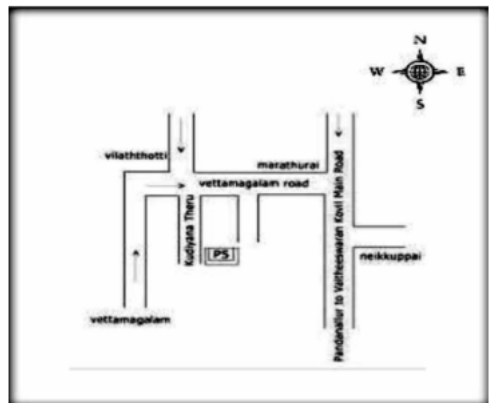

Key MAP View