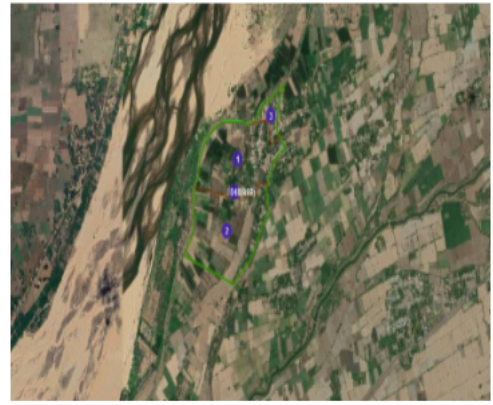

3. வாக்குச் சாவடியின் விவரங்கள்

<p>வாக்குச் சாவடியின் எண் மற்றும் பெயர் :</p> <p>50 - அங்கன்வாடி மையம், (மேற்கு பார்த்தது), கடம்பங்குடி - 612503</p> <p>வாக்குச் சாவடியின் முகவரி :</p> <p>அங்கன்வாடி மையம், (மேற்கு பார்த்தது), கடம்பங்குடி - 612503</p>	<p style="text-align: center;">வாக்குச் சாவடியின் வகைப்பாடு (ஆண்/பெண்/பொது)</p>	<p style="text-align: center;">பொது</p>
	<p>துணை வாக்குச் சாவடிகளின் எண்ணிக்கை :</p>	0

4. வாக்காளர்களின் எண்ணிக்கை

தொடங்கும் வரிசை எண்	முடியும் வரிசை எண்.	நிகர வாக்காளர்களின் எண்ணிக்கை			
		ஆண்	பெண்	மூன்றாம் பாலினம்	மொத்தம்
1	601	311	290	0	601

கையொப்பம்

Nazri Naksha

Google Map View

Polling Station Building Front View