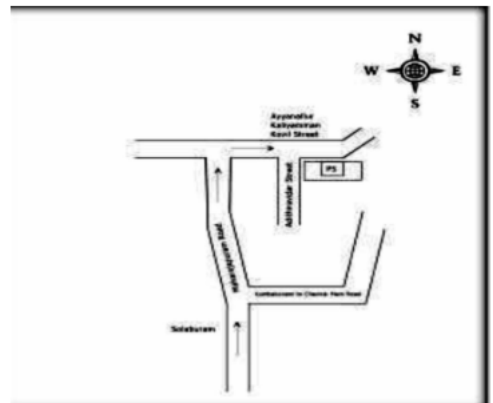

Key MAP View