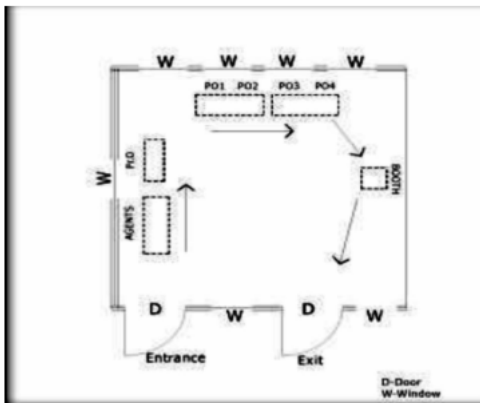

**4. வாக்காளர்களின் எண்ணிக்கை**

தொடங்கும் வரிசை எண்	முடியும் வரிசை எண்.	நிகர வாக்காளர்களின் எண்ணிக்கை			
		ஆண்	பெண்	மூன்றாம் பாலினம்	மொத்தம்
1	834	408	424	1	833

கையொப்பம்

Nazri Naksha

Google Map View

Polling Station Building Front View

Elevation

Polling Station Front View

Cad View

Key MAP View

சட்டமன்றத் தொகுதியின் எண் மற்றும் பெயர் : 170-திருவிடைமருதூர்  
பிரிவு எண் மற்றும் பெயர் 1-மகாராஜபுரம் (வ.கி) மற்றும் (ஊ), அய்யாநல்லூர் காளியம்மன்கோயில்தெரு வார்டு-1&2 பாகம் எண் : 51