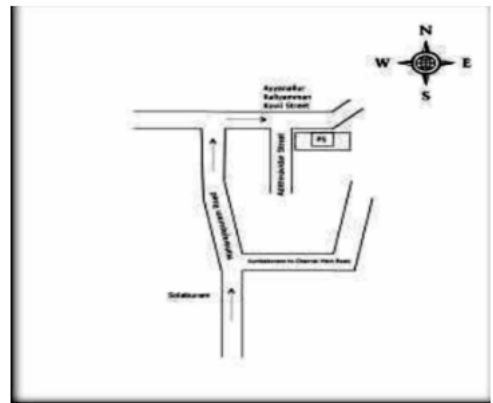

Elevation

Polling Station Front View

Cad View

Key MAP View

சட்டமன்றத் தொகுதியின் எண் மற்றும் பெயர் : 170-திருவிடைமருதூர்  
பிரிவு எண் மற்றும் பெயர் 1-மகாராஜபுரம் (வ.கி) மற்றும் (ஊ), அய்யாநல்லூர் காளியம்மன்கோயில்தெரு வார்டு-1&2 பாகம் எண் : 51