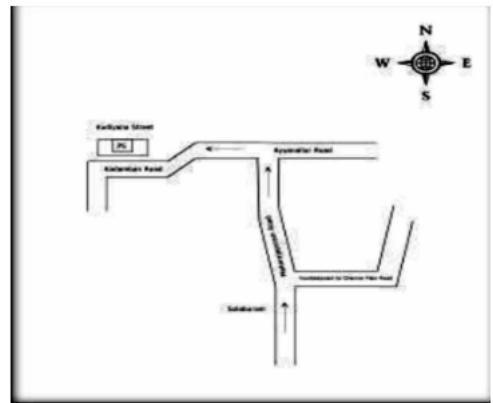

Key MAP View