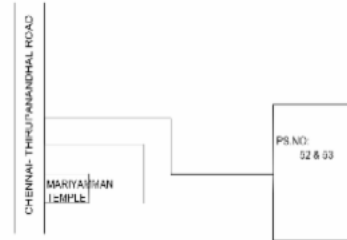

Nazri Naksha

Google Map View

Polling Station Building Front View

Polling Station Front View

Cad View

D - DOOR
W - WINDOW

Key MAP View

சட்டமன்றத் தொகுதியின் எண் மற்றும் பெயர் : 170-திருவிடைமருதூர்
பிரிவு எண் மற்றும் பெயர் 1-மானம்பாடி (வ.கி) மற்றும் (ஊ), மானம்பாடிகீழக்குடியானதெருரோட்டுத்தெருமேலத்தெருவா2,