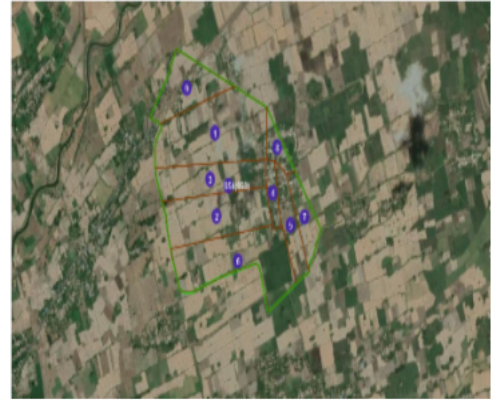

3. வாக்குச் சாவடியின் விவரங்கள்

<p>வாக்குச் சாவடியின் எண் மற்றும் பெயர் :</p> <p>56 - ஊராட்சி ஒன்றிய நடுநிலைப்பள்ளி, புதிய கட்டிடம், கிழக்கு பக்கம் தெற்கு பார்த்தது, சேங்கனூர்-612504</p> <p>வாக்குச் சாவடியின் முகவரி :</p> <p>ஊராட்சி ஒன்றிய நடுநிலைப்பள்ளி, புதிய கட்டிடம், கிழக்கு பக்கம் தெற்கு பார்த்தது, சேங்கனூர்-612504</p>	<p>வாக்குச் சாவடியின் வகைப்பாடு (ஆண்/பெண்/பொது)</p>	<p>பொது</p>
	<p>துணை வாக்குச் சாவடிகளின் எண்ணிக்கை :</p>	<p>0</p>

Google Map View

Polling Station Building Front View

Polling Station Front View

Cad View

Key MAP View

சட்டமன்றத் தொகுதியின் எண் மற்றும் பெயர் : 170-திருவிடைமருதூர்
பிரிவு எண் மற்றும் பெயர் 1-சேங்கனூர் (வ.கி) மற்றும் (ஊ), வடக்குத் தெரு, வார்டு-1