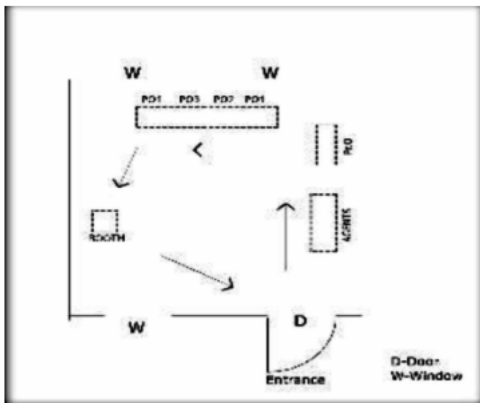

Google Map View

Polling Station Building Front View

Polling Station Front View

Cad View

Key MAP View

சட்டமன்றத் தொகுதியின் எண் மற்றும் பெயர் : 170-திருவிடைமருதூர்
பிரிவு எண் மற்றும் பெயர் 1-சேங்கனூர் (வ.கி) மற்றும் (ஊ), வடக்குத் தெரு, வார்டு-1