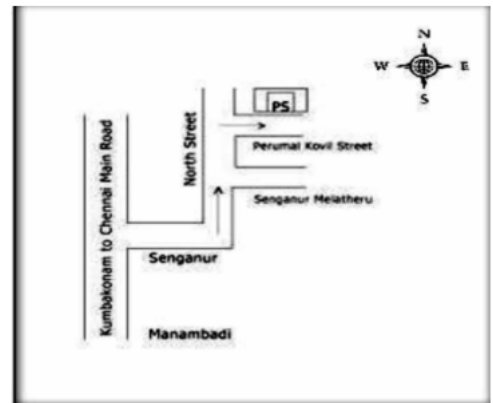

3. வாக்குச் சாவடியின் விவரங்கள்

<p>வாக்குச் சாவடியின் எண் மற்றும் பெயர் :</p> <p>56 - ஊராட்சி ஒன்றிய நடுநிலைப்பள்ளி, புதிய கட்டிடம், கிழக்கு பக்கம் தெற்கு பார்த்தது, சேங்கனூர்-612504</p> <p>வாக்குச் சாவடியின் முகவரி :</p> <p>ஊராட்சி ஒன்றிய நடுநிலைப்பள்ளி, புதிய கட்டிடம், கிழக்கு பக்கம் தெற்கு பார்த்தது, சேங்கனூர்-612504</p>	<p>வாக்குச் சாவடியின் வகைப்பாடு (ஆண்/பெண்/பொது)</p>	<p>பொது</p>
	<p>துணை வாக்குச் சாவடிகளின் எண்ணிக்கை :</p>	<p>0</p>

Google Map View

Polling Station Building Front View

Polling Station Front View

Cad View

Key MAP View

சட்டமன்றத் தொகுதியின் எண் மற்றும் பெயர் : 170-திருவிடைமருதூர்
பிரிவு எண் மற்றும் பெயர் 1-சேங்கனூர் (வ.கி) மற்றும் (ஊ), வடக்குத் தெரு, வார்டு-1