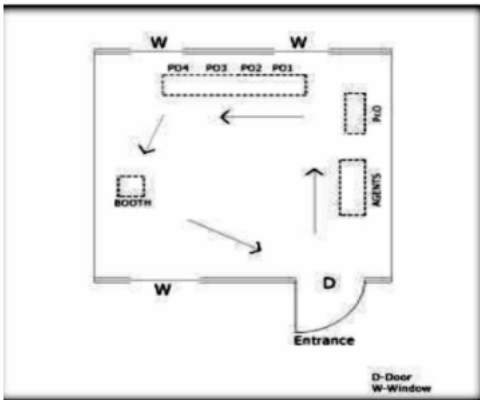

Google Map View

Polling Station Building Front View

Elevation

Polling Station Front View

Elevation

Cad View

Key MAP View

சட்டமன்றத் தொகுதியின் எண் மற்றும் பெயர் : 170-திருவிடைமருதூர்
பிரிவு எண் மற்றும் பெயர் 1-சேங்கனூர் (வ.கி) மற்றும் (ஊ), அண்ணாநகர் வார்டு-1,2