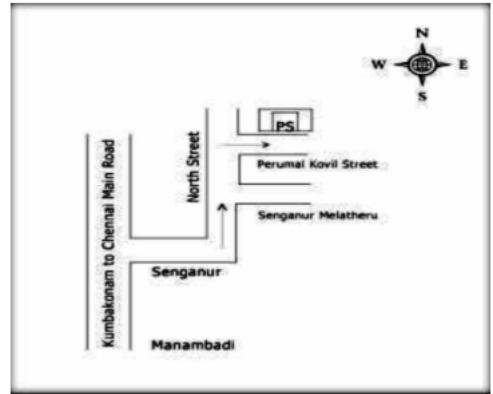

3. வாக்குச் சாவடியின் விவரங்கள்

வாக்குச் சாவடியின் எண் மற்றும் பெயர் : 57 - ஊராட்சி ஒன்றிய நடுநிலைப்பள்ளி, புதிய கட்டிடம், மேற்கு பக்கம் தெற்கு பார்த்தது, சேங்கனூர்-612504	வாக்குச் சாவடியின் வகைப்பாடு (ஆண்/பெண்/பொது)	பொது
வாக்குச் சாவடியின் முகவரி : ஊராட்சி ஒன்றிய நடுநிலைப்பள்ளி, புதிய கட்டிடம், மேற்கு பக்கம் தெற்கு பார்த்தது, சேங்கனூர்-612504	துணை வாக்குச் சாவடிகளின் எண்ணிக்கை :	0

Google Map View

Polling Station Building Front View

Elevation

Polling Station Front View

Elevation

Cad View

Key MAP View

சட்டமன்றத் தொகுதியின் எண் மற்றும் பெயர் : 170-திருவிடைமருதூர்
பிரிவு எண் மற்றும் பெயர் 1-சேங்கனூர் (வ.கி) மற்றும் (ஊ), அண்ணாநகர் வார்டு-1,2