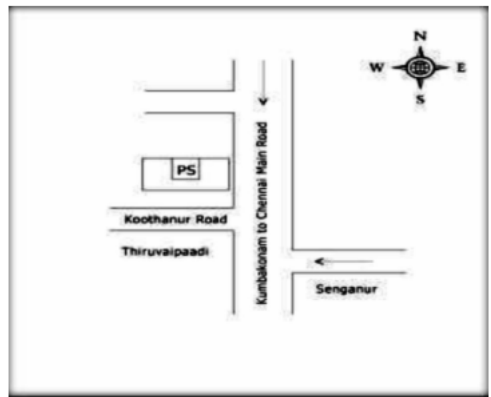

### 3. வாக்குச் சாவடியின் விவரங்கள்

வாக்குச் சாவடியின் எண் மற்றும் பெயர் : 58 - ஊராட்சி ஒன்றிய தொடக்கப்பள்ளி, மேற்கு பகுதி, தெற்கு பார்த்தது, திருவாய்ப்பாடி-612504  வாக்குச் சாவடியின் முகவரி : ஊராட்சி ஒன்றிய தொடக்கப்பள்ளி, மேற்கு பகுதி, தெற்கு பார்த்தது, திருவாய்ப்பாடி-612504	<b>வாக்குச் சாவடியின் வகைப்பாடு (ஆண்/பெண்/பொது)</b>	பொது   0
<b>துணை வாக்குச் சாவடிகளின் எண்ணிக்கை :</b>		

Polling Station Front View

Cad View

Key MAP View

சட்டமன்றத் தொகுதியின் எண் மற்றும் பெயர் : 170-திருவிடைமருதூர்  
பிரிவு எண் மற்றும் பெயர் 1-வீராக்கன் (வ.கி) மற்றும் (ஊ), திருவாய்ப்பாடி-வார்டு1

பாகம் எண் : 58