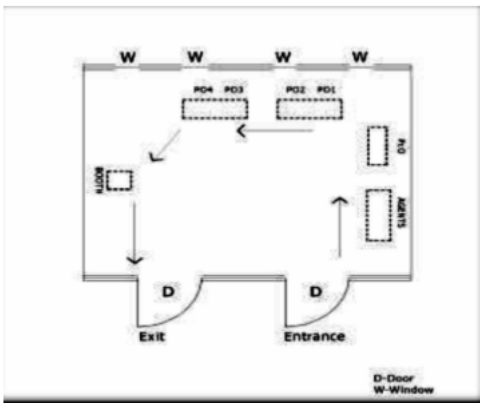

Google Map View

Polling Station Building Front View

Polling Station Front View

Cad View

Key MAP View

1 பெயர் : கபிலராஜ் தந்தை பெயர்: ராஜா வீட்டு எண் : 1 வயது : 25 பாலினம் : ஆண் Photo is available	YVR1118447	2 பெயர் : புவனா தேவி தந்தை பெயர்: ரவி வீட்டு எண் : 1/50 வயது : 26 பாலினம் : பெண் Photo is available	YVR2076644	3 பெயர் : அபிதா தந்தை பெயர்: இளங்கோவன் வீட்டு எண் : 2/145 வயது : 25 பாலினம் : பெண் Photo is available	YVR1107283
4 பெயர் : ருபிராணி கணவர் பெயர்: சந்திரசேகரன் வீட்டு எண் : 2/380/1 வயது : 42 பாலினம் : பெண் Photo is available	YVR2077055	5 பெயர் : விக்னேஷ் தந்தை பெயர்: மணிவேல் வீட்டு எண் : 2/385 வயது : 26 பாலினம் : ஆண் Photo is available	YVR1108596	6 பெயர் : தீபிகா தந்தை பெயர்: தியாகராஜன் வீட்டு எண் : 2-386 வயது : 28 பாலினம் : பெண் Photo is available	YVR0960070
7 பெயர் : திவ்யா தந்தை பெயர்: தியாகராஜன் வீட்டு எண் : 2/386 வயது : 25 பாலினம் : பெண் Photo is available	YVR1060755	8 பெயர் : ஆகாஷ் தாயின் பெயர்: லதா வீட்டு எண் : 2/392 வயது : 21 பாலினம் : ஆண் Photo is available	YVR2168805	9 பெயர் : தேவி தந்தை பெயர்: ராஜா வீட்டு எண் : 2-394 வயது : 27 பாலினம் : பெண் Photo is available	YVR0960088
10 பெயர் : அஸ்வின தந்தை பெயர்: சக்திவேல் வீட்டு எண் : 2-399 வயது : 27 பாலினம் : ஆண் Photo is available	YVR0960120	11 பெயர் : நந்தினி தந்தை பெயர்: நாகராஜன் வீட்டு எண் : 2-400 வயது : 32 பாலினம் : பெண் Photo is available	YVR0537977	12 பெயர் : வெங்கடேஷ் தந்தை பெயர்: வீரமணி வீட்டு எண் : 2-404 வயது : 31 பாலினம் : ஆண் Photo is available	YVR0703546
13 பெயர் : சங்கீதா கணவர் பெயர்: ராமலிங்கம் வீட்டு எண் : 2/408 வயது : 37 பாலினம் : பெண் Photo is available	YVR2076602	14 பெயர் : வேல்முருகன் தந்தை பெயர்: மாரியப்பன் வீட்டு எண் : 2/416 வயது : 31 பாலினம் : ஆண் Photo is available	YVR1974583	15 பெயர் : பாரிவள்ளல் தந்தை பெயர்: தெய்வசிகாமணி வீட்டு எண் : 2/430 வயது : 26 பாலினம் : ஆண் Photo is available	YVR2039360
16 பெயர் : சகாதேவன் தந்தை பெயர்: தெய்வசிகாமணி வீட்டு எண் : 2/430/1 வயது : 25 பாலினம் : ஆண் Photo is available	YVR1940238	17 பெயர் : மௌனிகா தந்தை பெயர்: அன்புராஜ் வீட்டு எண் : 2-453 வயது : 24 பாலினம் : பெண் Photo is available	YVR1953876	18 பெயர் : ரமணி தந்தை பெயர்: சுந்தரமூர்த்தி வீட்டு எண் : 2/461 வயது : 26 பாலினம் : பெண் Photo is available	YVR1107226
19 பெயர் : ஹேமா தந்தை பெயர்: ராஜா வீட்டு எண் : 3 வயது : 29 பாலினம் : பெண் Photo is available	YVR0810333	20 பெயர் : சந்தியா கண்ணன் தந்தை பெயர்: கண்ணன் வீட்டு எண் : 3/79 வயது : 20 பாலினம் : பெண் Photo is available	YVR2300457	21 பெயர் : இளயராஜா தந்தை பெயர்: மாரிமுத்து வீட்டு எண் : 3/377 வயது : 41 பாலினம் : ஆண் Photo is available	YVR2040210
22 பெயர் : மீனா தந்தை பெயர்: ராஜா வீட்டு எண் : 3/394 வயது : 25 பாலினம் : பெண் Photo is available	YVR1060771	23 பெயர் : இளையராணி கணவர் பெயர்: சிவகுமார் வீட்டு எண் : 3-499 வயது : 45 பாலினம் : பெண் Photo is available	YVR0625293	24 பெயர் : சுரேஷ் தந்தை பெயர்: ரவி வீட்டு எண் : 3-501 வயது : 28 பாலினம் : ஆண் Photo is available	YVR0810358
25 பெயர் : குடியரசு தந்தை பெயர்: முருகேசன் வீட்டு எண் : 3/513 வயது : 31 பாலினம் : பெண் Photo is available	YVR1107275	26 பெயர் : வினோத் தந்தை பெயர்: பாஸ்கர் வீட்டு எண் : 3/517 வயது : 26 பாலினம் : ஆண் Photo is available	YVR1107200	27 பெயர் : கரிஷ் தாயின் பெயர்: செல்வி வீட்டு எண் : 3/521 வயது : 26 பாலினம் : ஆண் Photo is available	YVR1060888
28 பெயர் : வரதராஜன் இதரர் பெயர்: அம்பிகா வீட்டு எண் : 3-535 வயது : 32 பாலினம் : ஆண் Photo is available	YVR1953801	29 பெயர் : சூப்பிரமணியன் தந்தை பெயர்: மருதையன் வீட்டு எண் : 3/549 வயது : 48 பாலினம் : ஆண் Photo is available	YVR2076966	30 பெயர் : விமல்ராஜ் தந்தை பெயர்: ராமமூர்த்தி வீட்டு எண் : 3-557 வயது : 28 பாலினம் : ஆண் Photo is available	YVR1016864