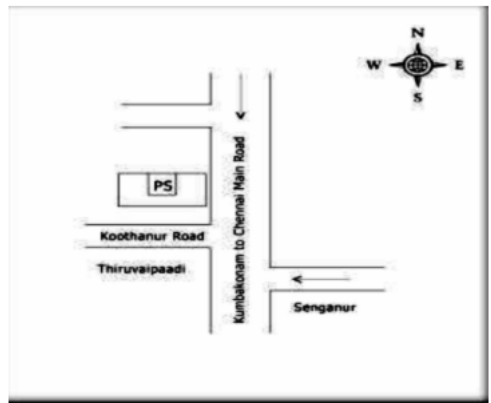

Google Map View

Polling Station Building Front View

Polling Station Front View

Cad View

Key MAP View

1 பெயர் : கபிலராஜ் தந்தை பெயர்: ராஜா வீட்டு எண் : 1 வயது : 25 பாலினம் : ஆண் Photo is available	YVR1118447	2 பெயர் : புவனா தேவி தந்தை பெயர்: ரவி வீட்டு எண் : 1/50 வயது : 26 பாலினம் : பெண் Photo is available	YVR2076644	3 பெயர் : அபிதா தந்தை பெயர்: இளங்கோவன் வீட்டு எண் : 2/145 வயது : 25 பாலினம் : பெண் Photo is available	YVR1107283
4 பெயர் : ருபிராணி கணவர் பெயர்: சந்திரசேகரன் வீட்டு எண் : 2/380/1 வயது : 42 பாலினம் : பெண் Photo is available	YVR2077055	5 பெயர் : விக்னேஷ் தந்தை பெயர்: மணிவேல் வீட்டு எண் : 2/385 வயது : 26 பாலினம் : ஆண் Photo is available	YVR1108596	6 பெயர் : தீபிகா தந்தை பெயர்: தியாகராஜன் வீட்டு எண் : 2-386 வயது : 28 பாலினம் : பெண் Photo is available	YVR0960070
7 பெயர் : திவ்யா தந்தை பெயர்: தியாகராஜன் வீட்டு எண் : 2/386 வயது : 25 பாலினம் : பெண் Photo is available	YVR1060755	8 பெயர் : ஆகாஷ் தாயின் பெயர்: லதா வீட்டு எண் : 2/392 வயது : 21 பாலினம் : ஆண் Photo is available	YVR2168805	9 பெயர் : தேவி தந்தை பெயர்: ராஜா வீட்டு எண் : 2-394 வயது : 27 பாலினம் : பெண் Photo is available	YVR0960088
10 பெயர் : அஸ்வின தந்தை பெயர்: சக்திவேல் வீட்டு எண் : 2-399 வயது : 27 பாலினம் : ஆண் Photo is available	YVR0960120	11 பெயர் : நந்தினி தந்தை பெயர்: நாகராஜன் வீட்டு எண் : 2-400 வயது : 32 பாலினம் : பெண் Photo is available	YVR0537977	12 பெயர் : வெங்கடேஷ் தந்தை பெயர்: வீரமணி வீட்டு எண் : 2-404 வயது : 31 பாலினம் : ஆண் Photo is available	YVR0703546
13 பெயர் : சங்கீதா கணவர் பெயர்: ராமலிங்கம் வீட்டு எண் : 2/408 வயது : 37 பாலினம் : பெண் Photo is available	YVR2076602	14 பெயர் : வேல்முருகன் தந்தை பெயர்: மாரியப்பன் வீட்டு எண் : 2/416 வயது : 31 பாலினம் : ஆண் Photo is available	YVR1974583	15 பெயர் : பாரிவள்ளல் தந்தை பெயர்: தெய்வசிகாமணி வீட்டு எண் : 2/430 வயது : 26 பாலினம் : ஆண் Photo is available	YVR2039360
16 பெயர் : சகாதேவன் தந்தை பெயர்: தெய்வசிகாமணி வீட்டு எண் : 2/430/1 வயது : 25 பாலினம் : ஆண் Photo is available	YVR1940238	17 பெயர் : மௌனிகா தந்தை பெயர்: அன்புராஜ் வீட்டு எண் : 2-453 வயது : 24 பாலினம் : பெண் Photo is available	YVR1953876	18 பெயர் : ரமணி தந்தை பெயர்: சுந்தரமூர்த்தி வீட்டு எண் : 2/461 வயது : 26 பாலினம் : பெண் Photo is available	YVR1107226
19 பெயர் : ஹேமா தந்தை பெயர்: ராஜா வீட்டு எண் : 3 வயது : 29 பாலினம் : பெண் Photo is available	YVR0810333	20 பெயர் : சந்தியா கண்ணன் தந்தை பெயர்: கண்ணன் வீட்டு எண் : 3/79 வயது : 20 பாலினம் : பெண் Photo is available	YVR2300457	21 பெயர் : இளயராஜா தந்தை பெயர்: மாரிமுத்து வீட்டு எண் : 3/377 வயது : 41 பாலினம் : ஆண் Photo is available	YVR2040210
22 பெயர் : மீனா தந்தை பெயர்: ராஜா வீட்டு எண் : 3/394 வயது : 25 பாலினம் : பெண் Photo is available	YVR1060771	23 பெயர் : இளையராணி கணவர் பெயர்: சிவகுமார் வீட்டு எண் : 3-499 வயது : 45 பாலினம் : பெண் Photo is available	YVR0625293	24 பெயர் : சுரேஷ் தந்தை பெயர்: ரவி வீட்டு எண் : 3-501 வயது : 28 பாலினம் : ஆண் Photo is available	YVR0810358
25 பெயர் : குடியரசு தந்தை பெயர்: முருகேசன் வீட்டு எண் : 3/513 வயது : 31 பாலினம் : பெண் Photo is available	YVR1107275	26 பெயர் : வினோத் தந்தை பெயர்: பாஸ்கர் வீட்டு எண் : 3/517 வயது : 26 பாலினம் : ஆண் Photo is available	YVR1107200	27 பெயர் : கரிஷ் தாயின் பெயர்: செல்வி வீட்டு எண் : 3/521 வயது : 26 பாலினம் : ஆண் Photo is available	YVR1060888
28 பெயர் : வரதராஜன் இதரர் பெயர்: அம்பிகா வீட்டு எண் : 3-535 வயது : 32 பாலினம் : ஆண் Photo is available	YVR1953801	29 பெயர் : சூப்பிரமணியன் தந்தை பெயர்: மருதையன் வீட்டு எண் : 3/549 வயது : 48 பாலினம் : ஆண் Photo is available	YVR2076966	30 பெயர் : விமல்ராஜ் தந்தை பெயர்: ராமமூர்த்தி வீட்டு எண் : 3-557 வயது : 28 பாலினம் : ஆண் Photo is available	YVR1016864