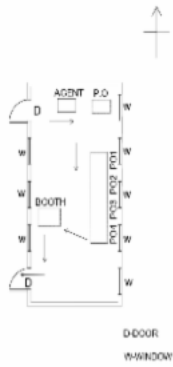

Google Map View

Polling Station Building Front View

Polling Station Front View

Cad View

Key MAP View

சட்டமன்றத் தொகுதியின் எண் மற்றும் பெயர் : 170-திருவிடைமருதூர்
பிரிவு எண் மற்றும் பெயர் 1-திருப்பனந்தாள் (பே), மேலவெளி ஆதிதிராவிடர் தெரு வார்டு-12