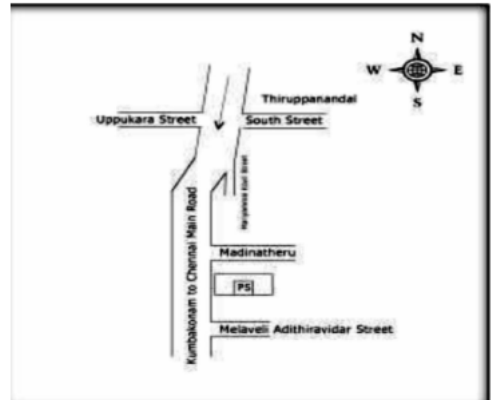

Google Map View

Polling Station Building Front View

Polling Station Front View

Cad View

Key MAP View

சட்டமன்றத் தொகுதியின் எண் மற்றும் பெயர் : 170-திருவிடைமருதூர்
பிரிவு எண் மற்றும் பெயர் 1-திருப்பனந்தாள் (பே), மேலவெளி ஆதிதிராவிடர் தெரு வார்டு-12