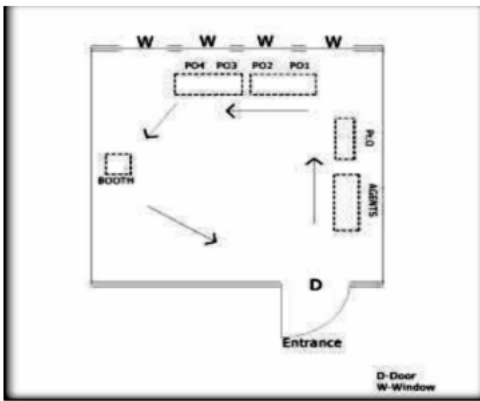

Google Map View

Polling Station Building Front View

Polling Station Front View

Cad View

Key MAP View

சட்டமன்றத் தொகுதியின் எண் மற்றும் பெயர் : 170-திருவிடைமருதூர்
பிரிவு எண் மற்றும் பெயர் 1-திருப்பனந்தாள் (பே), வடக்கு வீதி வா எண்-3,13