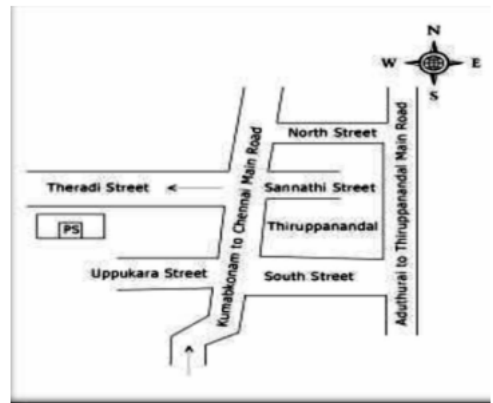

Nazri Naksha

Google Map View

Polling Station Building Front View

Polling Station Front View

Cad View

Key MAP View

சட்டமன்றத் தொகுதியின் எண் மற்றும் பெயர் : 170-திருவிடைமருதூர்  
பிரிவு எண் மற்றும் பெயர் 1-திருப்பனந்தாள் (பே), வளையல்காரத் தெரு-வார்டு1