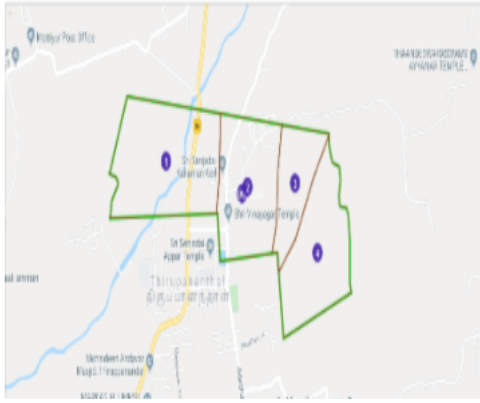

Nazri Naksha