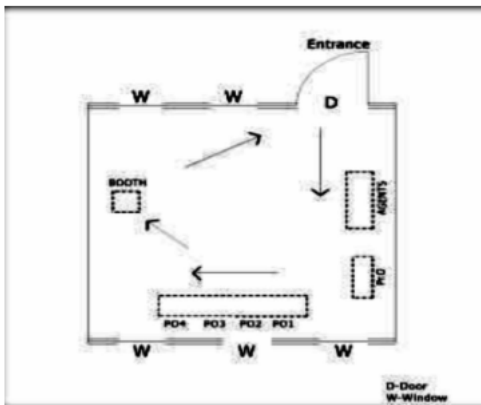

Google Map View

Polling Station Building Front View

Polling Station Front View

Cad View

Key MAP View

சட்டமன்றத் தொகுதியின் எண் மற்றும் பெயர் : 170-திருவிடைமருதூர்
பிரிவு எண் மற்றும் பெயர் 1-திருப்பனந்தாள் (பே), வேலியன் தோப்பு-வார்டு5