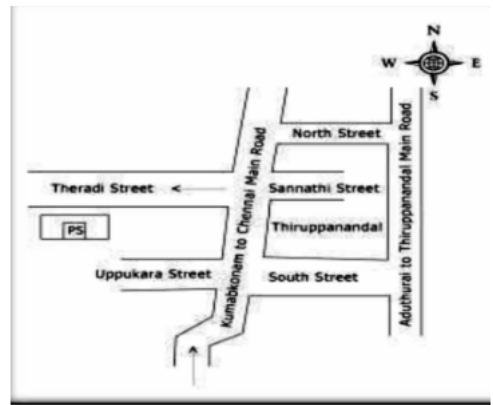

Google Map View

Polling Station Building Front View

Polling Station Front View

Cad View

Key MAP View

சட்டமன்றத் தொகுதியின் எண் மற்றும் பெயர் : 170-திருவிடைமருதூர்
பிரிவு எண் மற்றும் பெயர் 1-திருப்பனந்தாள் (பே), வேலியன் தோப்பு-வார்டு5