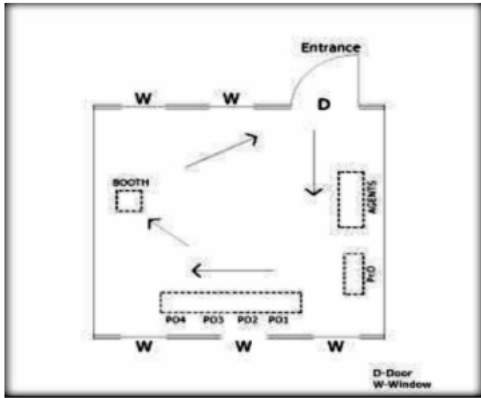

Google Map View

Polling Station Building Front View

Polling Station Front View

Cad View

Key MAP View

சட்டமன்றத் தொகுதியின் எண் மற்றும் பெயர் : 170-திருவிடைமருதூர்
பிரிவு எண் மற்றும் பெயர் 1-திருப்பனந்தாள் (பே), தெற்கு ஆதிதிராவிடர் தெரு-வார்டு5