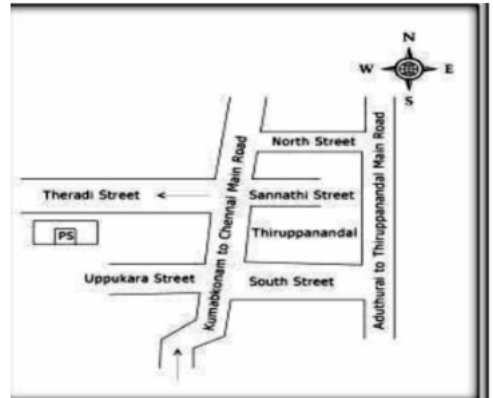

Google Map View

Polling Station Building Front View

Polling Station Front View

Cad View

Key MAP View

சட்டமன்றத் தொகுதியின் எண் மற்றும் பெயர் : 170-திருவிடைமருதூர்
பிரிவு எண் மற்றும் பெயர் 1-திருப்பனந்தாள் (பே), தெற்கு ஆதிதிராவிடர் தெரு-வார்டு5