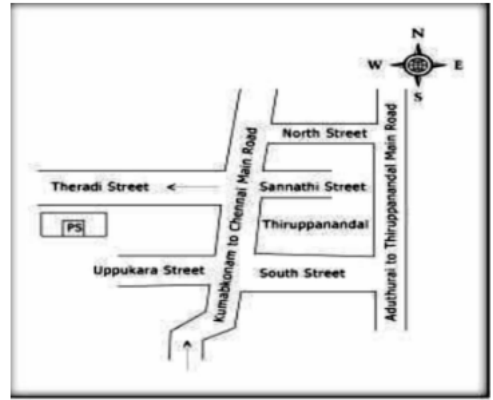

Google Map View

Polling Station Building Front View

Polling Station Front View

Cad View

Key MAP View

1 பெயர் : வினோதினி கணவர் பெயர்: குணசேகரன் வீட்டு எண் : 00 வயது : 25 பாலினம் : பெண் Photo is available	YVR2121093	2 பெயர் : செல்வராணி கணவர் பெயர்: ஆனந்தன் வீட்டு எண் : 1 வயது : 47 பாலினம் : பெண் Photo is available	YVR0346106	3 பெயர் : அமிர்தலிங்கம் தந்தை பெயர்: கணேசன் வீட்டு எண் : 1 வயது : 44 பாலினம் : ஆண் Photo is available	YVR0961433
4 பெயர் : ஆறுமுகம் தந்தை பெயர்: துரைராஜ் வீட்டு எண் : 1 வயது : 41 பாலினம் : ஆண் Photo is available	YVR0754861	5 பெயர் : சுகதி எம் தாயின் பெயர்: சுந்தரம்பாள் வீட்டு எண் : 1 வயது : 41 பாலினம் : பெண் Photo is available	YVR0704932	6 பெயர் : தேவி கணவர் பெயர்: ஆறுமுகம் வீட்டு எண் : 1 வயது : 36 பாலினம் : பெண் Photo is available	YVR0754853
7 பெயர் : ராஜலெட்சுமி கணவர் பெயர்: வீரமணி வீட்டு எண் : 1 வயது : 36 பாலினம் : பெண் Photo is available	YVR0754929	8 பெயர் : தமிழ் மணி தந்தை பெயர்: பூமிநாதன் வீட்டு எண் : 1 வயது : 35 பாலினம் : ஆண் Photo is available	YVR0167684	9 பெயர் : ஹேமா கணவர் பெயர்: ரமேஷ் வீட்டு எண் : 1 வயது : 32 பாலினம் : பெண் Photo is available	YVR1002500
10 பெயர் : அனுசுயா கணவர் பெயர்: அருள்முகுகன் வீட்டு எண் : 1 வயது : 31 பாலினம் : பெண் Photo is available	YVR0911388	11 பெயர் : மரகதமணி கணவர் பெயர்: கார்த்திக்கேயன் வீட்டு எண் : 1 வயது : 30 பாலினம் : பெண் Photo is available	YVR0754663	12 பெயர் : கீதா கணவர் பெயர்: ராமச்சந்திரன் வீட்டு எண் : 1 வயது : 30 பாலினம் : பெண் Photo is available	YVR0961508
13 பெயர் : சந்துரு தந்தை பெயர்: செளந்தராஜன் வீட்டு எண் : 1 வயது : 29 பாலினம் : ஆண் Photo is available	YVR1002435	14 பெயர் : அருண் தந்தை பெயர்: ரவிசந்தரன் வீட்டு எண் : 1 வயது : 28 பாலினம் : ஆண் Photo is available	YVR2170454	#2 15 பெயர் : விஜய் ராமமூர்த்தி தந்தை பெயர்: ராமமூர்த்தி வீட்டு எண் : 1 வயது : 27 பாலினம் : ஆண் Photo is available	YVR0961581
16 பெயர் : பத்மபதி கணவர் பெயர்: விஜய் வீட்டு எண் : 1 வயது : 24 பாலினம் : பெண் Photo is available	YVR2121085	17 பெயர் : நிவேதா தாயின் பெயர்: கவிதா வீட்டு எண் : 1 வயது : 20 பாலினம் : பெண் Photo is available	YVR2302719	18 பெயர் : அன்புச்செல்வி கணவர் பெயர்: சுப்பிரமணியன் வீட்டு எண் : 1-1 வயது : 41 பாலினம் : பெண் Photo is available	YVR0932970
19 பெயர் : சேகர் தந்தை பெயர்: சம்பந்தம்பிள்ளை வீட்டு எண் : 2 வயது : 68 பாலினம் : ஆண் Photo is available	YVR1303932	20 பெயர் : பாரி தந்தை பெயர்: சம்பந்தம்பிள்ளை வீட்டு எண் : 2 வயது : 65 பாலினம் : ஆண் Photo is available	YVR1303940	21 பெயர் : ராஜேஸ்வரி கணவர் பெயர்: பாரி வீட்டு எண் : 2 வயது : 56 பாலினம் : பெண் Photo is available	YVR1303957
22 பெயர் : ராஜமாணிக்கம் தந்தை பெயர்: சேகர் வீட்டு எண் : 2 வயது : 41 பாலினம் : ஆண் Photo is available	DKK4195566	23 பெயர் : ஜெய்கணேஷ் தந்தை பெயர்: பாரி வீட்டு எண் : 2 வயது : 35 பாலினம் : ஆண் Photo is available	YVR0167726	24 பெயர் : பெரியசாமி தந்தை பெயர்: சின்னதுரை வீட்டு எண் : 3 வயது : 71 பாலினம் : ஆண் Photo is available	YVR1303973
25 பெயர் : சரோஜா கணவர் பெயர்: பெரியசாமி வீட்டு எண் : 3 வயது : 67 பாலினம் : பெண் Photo is available	YVR1303981	26 பெயர் : நடராஜன் தந்தை பெயர்: பெரியசாமி வீட்டு எண் : 3 வயது : 46 பாலினம் : ஆண் Photo is available	YVR0255497	27 பெயர் : கலியமூர்த்தி தந்தை பெயர்: பெரியசாமி வீட்டு எண் : 3 வயது : 40 பாலினம் : ஆண் Photo is available	YVR0167775
28 பெயர் : முருகேசன் தந்தை பெயர்: பெரியசாமி வீட்டு எண் : 3 வயது : 38 பாலினம் : ஆண் Photo is available	YVR0023994	29 பெயர் : துர்க்கா கணவர் பெயர்: நடராஜன் வீட்டு எண் : 3 வயது : 34 பாலினம் : பெண் Photo is available	YVR0911446	30 பெயர் : சுகன்யா தந்தை பெயர்: தம்பிதுரை வீட்டு எண் : 3 வயது : 32 பாலினம் : பெண் Photo is available	YVR0699082