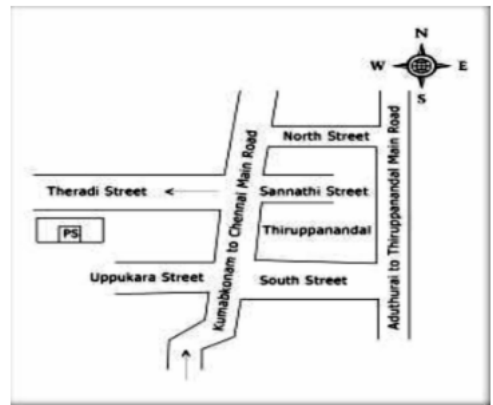

Key MAP View