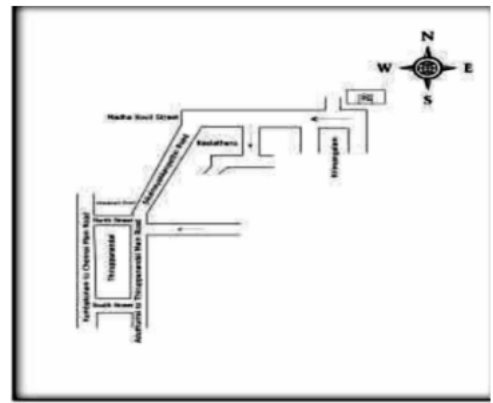

Google Map View

Polling Station Building Front View

Polling Station Front View

Cad View

Key MAP View

1 பெயர் : சுந்தரி கணவர் பெயர் : கலியமூர்த்தி வீட்டு எண் : 1 வயது : 55 பாலினம் : பெண் Photo is available	DKK1566157	2 பெயர் : திருநாவுக்கரசு தந்தை பெயர் : உலகநாதன் வீட்டு எண் : 1 வயது : 42 பாலினம் : ஆண் Photo is available	YVR0311654	3 பெயர் : அருண் தந்தை பெயர் : பாலகிருஷ்ணன் வீட்டு எண் : 1 வயது : 38 பாலினம் : ஆண் Photo is available	YVR0311704
4 பெயர் : ஆனந்தகணேஷ் தந்தை பெயர் : மனோகரன் வீட்டு எண் : 1-2 வயது : 29 பாலினம் : ஆண் Photo is available	YVR0755470	5 பெயர் : மாலதி கணவர் பெயர் : ரவிச்சந்திரன் வீட்டு எண் : 1-3 வயது : 46 பாலினம் : பெண் Photo is available	YVR0024497	6 பெயர் : சத்யா தந்தை பெயர் : முருகன் வீட்டு எண் : 1/7 வயது : 25 பாலினம் : பெண் Photo is available	YVR2030419
7 பெயர் : கிரிஜேகராஜன் தந்தை பெயர் : மணி வீட்டு எண் : 1-8 வயது : 47 பாலினம் : ஆண் Photo is available	YVR0024596	8 பெயர் : ராகவி தந்தை பெயர் : ரமேஷ் வீட்டு எண் : 1/13 வயது : 24 பாலினம் : பெண் Photo is available	YVR1966720	9 பெயர் : ராஜ்குமார் தந்தை பெயர் : சுப்ரமணியன் வீட்டு எண் : 1-18 வயது : 45 பாலினம் : ஆண் Photo is available	DKK1314798
10 பெயர் : ஈஸ்வரி கணவர் பெயர் : குமார் வீட்டு எண் : 1-27 வயது : 34 பாலினம் : பெண் Photo is available	YVR1958776	11 பெயர் : அனுசியா கணவர் பெயர் : உதயசங்கர் வீட்டு எண் : 1-34 வயது : 24 பாலினம் : பெண் Photo is available	YVR2121325	12 பெயர் : கலியமூர்த்தி தந்தை பெயர் : சாமிநாதன் வீட்டு எண் : 1-35 வயது : 62 பாலினம் : ஆண் Photo is available	YVR0375154
13 பெயர் : செந்தில்குமார் தந்தை பெயர் : நடராஜன் வீட்டு எண் : 1-35 வயது : 44 பாலினம் : ஆண் Photo is available	YVR0605782	14 பெயர் : சுதாகர் தந்தை பெயர் : கலியமூர்த்தி வீட்டு எண் : 1-35 வயது : 40 பாலினம் : ஆண் Photo is available	DKK4241295	15 பெயர் : இராஜேஸ்வரி கணவர் பெயர் : ராமசந்திரன் வீட்டு எண் : 1/35 வயது : 31 பாலினம் : பெண் Photo is available	YVR2121309
16 பெயர் : அபூர்வா செல்வி கணவர் பெயர் : மோகன்தாஸ் வீட்டு எண் : 1/35 வயது : 24 பாலினம் : பெண் Photo is available	YVR2121283	17 பெயர் : சுரேஷ் தந்தை பெயர் : செல்வதுரை வீட்டு எண் : 1-35 இ வயது : 48 பாலினம் : ஆண் Photo is available	YVR1958792	18 பெயர் : ஜெயஸ்ரி சு தந்தை பெயர் : சுரேஷ் வீட்டு எண் : 1-35 வயது : 21 பாலினம் : பெண் Photo is available	YVR2341865
19 பெயர் : மணிமேகலை கணவர் பெயர் : மோகன் வீட்டு எண் : 1-35G வயது : 44 பாலினம் : பெண் Photo is available	YVR0541722	20 பெயர் : பிரகாஷ் தந்தை பெயர் : பக்கிரிசாமி வீட்டு எண் : 1-35K வயது : 30 பாலினம் : ஆண் Photo is available	YVR0628461	21 பெயர் : இளையராஜா தந்தை பெயர் : தங்கவேல் வீட்டு எண் : 1-37 வயது : 43 பாலினம் : ஆண் Photo is available	YVR0375667
22 பெயர் : நாகராஜன் தந்தை பெயர் : ராஜகோபாலன் வீட்டு எண் : 1-37A வயது : 85 பாலினம் : ஆண் Photo is available	YVR0375824	23 பெயர் : பிரசன்னா தந்தை பெயர் : பிரபாகரன் வீட்டு எண் : 1/37ஸி வயது : 20 பாலினம் : ஆண் Photo is available	YVR2328409	24 பெயர் : சுவாமிநாதன் தந்தை பெயர் : ராமலிங்கம் வீட்டு எண் : 1/38 வயது : 23 பாலினம் : ஆண் Photo is available	YVR2328466
25 பெயர் : அபிஜேஷ் தந்தை பெயர் : பன்னீர் செல்வம் வீட்டு எண் : 1-41 வயது : 29 பாலினம் : ஆண் Photo is available	YVR0755520	26 பெயர் : பாலன் தந்தை பெயர் : மணி வீட்டு எண் : 1-43 வயது : 54 பாலினம் : ஆண் Photo is available	YVR0375311	27 பெயர் : விக்னேஷ் தந்தை பெயர் : சுந்தரமூர்த்தி வீட்டு எண் : 1-45 வயது : 30 பாலினம் : ஆண் Photo is available	YVR0755488
28 பெயர் : காந்திமதி கணவர் பெயர் : ரமணி வீட்டு எண் : 1-47 வயது : 46 பாலினம் : பெண் Photo is available	YVR0375790	29 பெயர் : ராசாத்தி கணவர் பெயர் : சேகர் வீட்டு எண் : 1-50 வயது : 50 பாலினம் : பெண் Photo is available	YVR0024539	30 பெயர் : உமாமகேஸ்வரி கணவர் பெயர் : சிவாஜி வீட்டு எண் : 1-50 வயது : 40 பாலினம் : பெண் Photo is available	YVR0628370