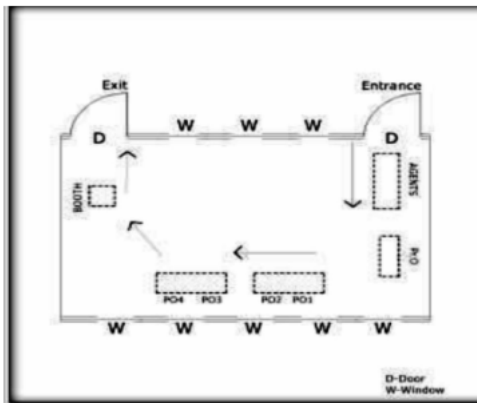

Google Map View

Polling Station Building Front View

Polling Station Front View

Cad View

Key MAP View

1 பெயர் : சுந்தரி கணவர் பெயர் : கலியமூர்த்தி வீட்டு எண் : 1 வயது : 55 பாலினம் : பெண் Photo is available	DKK1566157	2 பெயர் : திருநாவுக்கரசு தந்தை பெயர் : உலகநாதன் வீட்டு எண் : 1 வயது : 42 பாலினம் : ஆண் Photo is available	YVR0311654	3 பெயர் : அருண் தந்தை பெயர் : பாலகிருஷ்ணன் வீட்டு எண் : 1 வயது : 38 பாலினம் : ஆண் Photo is available	YVR0311704
4 பெயர் : ஆனந்தகணேஷ் தந்தை பெயர் : மனோகரன் வீட்டு எண் : 1-2 வயது : 29 பாலினம் : ஆண் Photo is available	YVR0755470	5 பெயர் : மாலதி கணவர் பெயர் : ரவிச்சந்திரன் வீட்டு எண் : 1-3 வயது : 46 பாலினம் : பெண் Photo is available	YVR0024497	6 பெயர் : சத்யா தந்தை பெயர் : முருகன் வீட்டு எண் : 1/7 வயது : 25 பாலினம் : பெண் Photo is available	YVR2030419
7 பெயர் : கிரிஜேகராஜன் தந்தை பெயர் : மணி வீட்டு எண் : 1-8 வயது : 47 பாலினம் : ஆண் Photo is available	YVR0024596	8 பெயர் : ராகவி தந்தை பெயர் : ரமேஷ் வீட்டு எண் : 1/13 வயது : 24 பாலினம் : பெண் Photo is available	YVR1966720	9 பெயர் : ராஜ்குமார் தந்தை பெயர் : சுப்ரமணியன் வீட்டு எண் : 1-18 வயது : 45 பாலினம் : ஆண் Photo is available	DKK1314798
10 பெயர் : ஈஸ்வரி கணவர் பெயர் : குமார் வீட்டு எண் : 1-27 வயது : 34 பாலினம் : பெண் Photo is available	YVR1958776	11 பெயர் : அனுசியா கணவர் பெயர் : உதயசங்கர் வீட்டு எண் : 1-34 வயது : 24 பாலினம் : பெண் Photo is available	YVR2121325	12 பெயர் : கலியமூர்த்தி தந்தை பெயர் : சாமிநாதன் வீட்டு எண் : 1-35 வயது : 62 பாலினம் : ஆண் Photo is available	YVR0375154
13 பெயர் : செந்தில்குமார் தந்தை பெயர் : நடராஜன் வீட்டு எண் : 1-35 வயது : 44 பாலினம் : ஆண் Photo is available	YVR0605782	14 பெயர் : சுதாகர் தந்தை பெயர் : கலியமூர்த்தி வீட்டு எண் : 1-35 வயது : 40 பாலினம் : ஆண் Photo is available	DKK4241295	15 பெயர் : இராஜேஸ்வரி கணவர் பெயர் : ராமசந்திரன் வீட்டு எண் : 1/35 வயது : 31 பாலினம் : பெண் Photo is available	YVR2121309
16 பெயர் : அபூர்வா செல்வி கணவர் பெயர் : மோகன்தாஸ் வீட்டு எண் : 1/35 வயது : 24 பாலினம் : பெண் Photo is available	YVR2121283	17 பெயர் : சுரேஷ் தந்தை பெயர் : செல்வதுரை வீட்டு எண் : 1-35 இ வயது : 48 பாலினம் : ஆண் Photo is available	YVR1958792	18 பெயர் : ஜெயஸ்ரி சு தந்தை பெயர் : சுரேஷ் வீட்டு எண் : 1-35 வயது : 21 பாலினம் : பெண் Photo is available	YVR2341865
19 பெயர் : மணிமேகலை கணவர் பெயர் : மோகன் வீட்டு எண் : 1-35G வயது : 44 பாலினம் : பெண் Photo is available	YVR0541722	20 பெயர் : பிரகாஷ் தந்தை பெயர் : பக்கிரிசாமி வீட்டு எண் : 1-35K வயது : 30 பாலினம் : ஆண் Photo is available	YVR0628461	21 பெயர் : இளையராஜா தந்தை பெயர் : தங்கவேல் வீட்டு எண் : 1-37 வயது : 43 பாலினம் : ஆண் Photo is available	YVR0375667
22 பெயர் : நாகராஜன் தந்தை பெயர் : ராஜகோபாலன் வீட்டு எண் : 1-37A வயது : 85 பாலினம் : ஆண் Photo is available	YVR0375824	23 பெயர் : பிரசன்னா தந்தை பெயர் : பிரபாகரன் வீட்டு எண் : 1/37ஸி வயது : 20 பாலினம் : ஆண் Photo is available	YVR2328409	24 பெயர் : சுவாமிநாதன் தந்தை பெயர் : ராமலிங்கம் வீட்டு எண் : 1/38 வயது : 23 பாலினம் : ஆண் Photo is available	YVR2328466
25 பெயர் : அபிஜேஷ் தந்தை பெயர் : பன்னீர் செல்வம் வீட்டு எண் : 1-41 வயது : 29 பாலினம் : ஆண் Photo is available	YVR0755520	26 பெயர் : பாலன் தந்தை பெயர் : மணி வீட்டு எண் : 1-43 வயது : 54 பாலினம் : ஆண் Photo is available	YVR0375311	27 பெயர் : விக்னேஷ் தந்தை பெயர் : சுந்தரமூர்த்தி வீட்டு எண் : 1-45 வயது : 30 பாலினம் : ஆண் Photo is available	YVR0755488
28 பெயர் : காந்திமதி கணவர் பெயர் : ரமணி வீட்டு எண் : 1-47 வயது : 46 பாலினம் : பெண் Photo is available	YVR0375790	29 பெயர் : ராசாத்தி கணவர் பெயர் : சேகர் வீட்டு எண் : 1-50 வயது : 50 பாலினம் : பெண் Photo is available	YVR0024539	30 பெயர் : உமாமகேஸ்வரி கணவர் பெயர் : சிவாஜி வீட்டு எண் : 1-50 வயது : 40 பாலினம் : பெண் Photo is available	YVR0628370