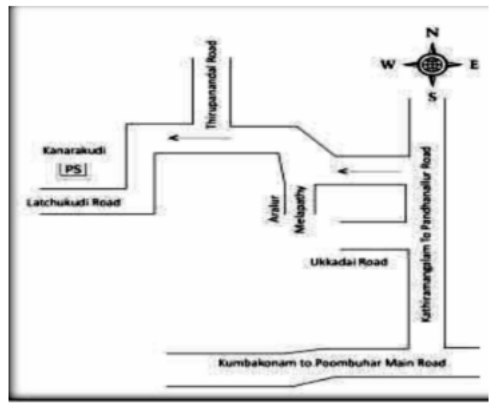

Google Map View

Polling Station Building Front View

Polling Station Front View

Cad View

Key MAP View

சட்டமன்றத் தொகுதியின் எண் மற்றும் பெயர் : 170-திருவிடைமருதூர்
பிரிவு எண் மற்றும் பெயர் 1-கன்னாரக்குடி (வ.கி) மற்றும் (ஊ), கீழ்த் தெரு வார்டு-1