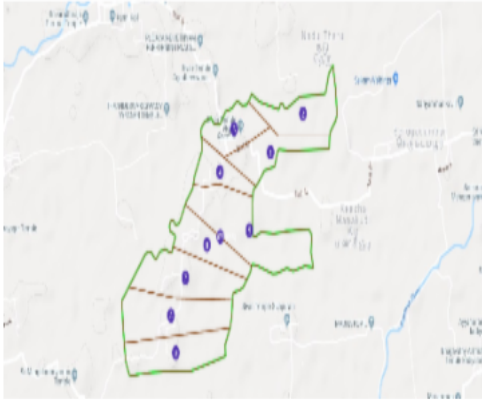

3. வாக்குச் சாவடியின் விவரங்கள்

வாக்குச் சாவடியின் எண் மற்றும் பெயர் : 75 - ஊராட்சி ஒன்றிய நடுநிலைப்பள்ளி, கிழக்க பகுதி, தெற்கு பார்த்த கட்டிடம், கன்னார்க்குடி 612504 வாக்குச் சாவடியின் முகவரி : ஊராட்சி ஒன்றிய நடுநிலைப்பள்ளி, கிழக்க பகுதி, தெற்கு பார்த்த கட்டிடம், கன்னார்க்குடி 612504	வாக்குச் சாவடியின் வகைப்பாடு (ஆண்/பெண்/பொது)	பொது
	துணை வாக்குச் சாவடிகளின் எண்ணிக்கை :	0

Google Map View

Polling Station Building Front View

Polling Station Front View

Cad View

Key MAP View

சட்டமன்றத் தொகுதியின் எண் மற்றும் பெயர் : 170-திருவிடைமருதூர்
பிரிவு எண் மற்றும் பெயர் 1-கன்னாரக்குடி (வ.கி) மற்றும் (ஊ), கீழ்த் தெரு வார்டு-1