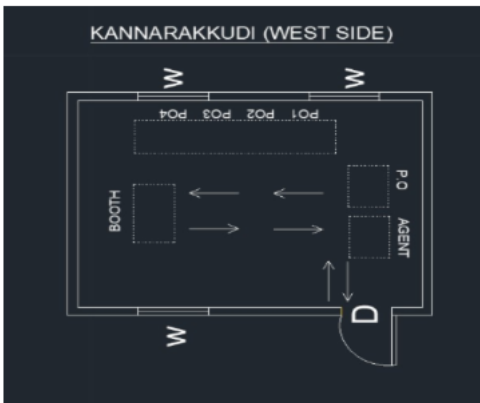

Google Map View

Polling Station Building Front View

Polling Station Front View

Cad View

Key MAP View

சட்டமன்றத் தொகுதியின் எண் மற்றும் பெயர் : 170-திருவிடைமருதூர்
பிரிவு எண் மற்றும் பெயர் 1-கன்னாரக்குடி (வ.கி) மற்றும் (ஊ), கீழ்த் தெரு வார்டு-1