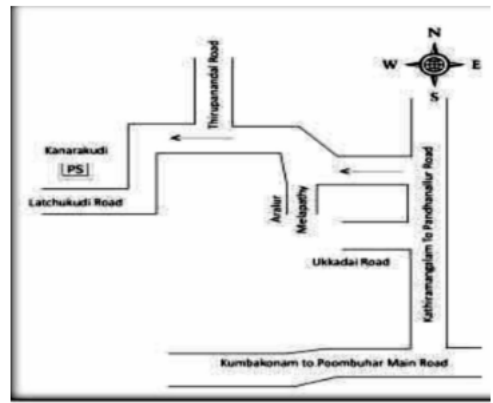

3. வாக்குச் சாவடியின் விவரங்கள்

<p>வாக்குச் சாவடியின் எண் மற்றும் பெயர் :</p> <p>76 - ஊராட்சி ஒன்றிய நடுநிலைப்பள்ளி மேற்கு பகுதி தெற்கு பார்த்த கட்டிடம், கன்னார்க்குடி 612504</p> <p>வாக்குச் சாவடியின் முகவரி :</p> <p>ஊராட்சி ஒன்றிய நடுநிலைப்பள்ளி மேற்கு பகுதி தெற்கு பார்த்த கட்டிடம், கன்னார்க்குடி 612504</p>	<p>வாக்குச் சாவடியின் வகைப்பாடு (ஆண்/பெண்/பொது)</p>	<p>துணை வாக்குச் சாவடிகளின் எண்ணிக்கை :</p> <p style="font-size: 24px;">0</p>
---	--	--

Google Map View

Polling Station Building Front View

Polling Station Front View

Cad View

Key MAP View

சட்டமன்றத் தொகுதியின் எண் மற்றும் பெயர் : 170-திருவிடைமருதூர்
பிரிவு எண் மற்றும் பெயர் 1-கன்னாரக்குடி (வ.கி) மற்றும் (ஊ), லெட்சுமிக்குடி குடியானதெரு வார்டு-3