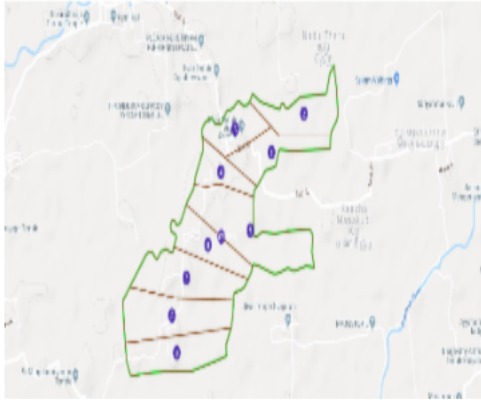

3. வாக்குச் சாவடியின் விவரங்கள்

<p>வாக்குச் சாவடியின் எண் மற்றும் பெயர் :</p> <p>76 - ஊராட்சி ஒன்றிய நடுநிலைப்பள்ளி மேற்கு பகுதி தெற்கு பார்த்த கட்டிடம், கன்னார்க்குடி 612504</p> <p>வாக்குச் சாவடியின் முகவரி :</p> <p>ஊராட்சி ஒன்றிய நடுநிலைப்பள்ளி மேற்கு பகுதி தெற்கு பார்த்த கட்டிடம், கன்னார்க்குடி 612504</p>	<p>வாக்குச் சாவடியின் வகைப்பாடு (ஆண்/பெண்/பொது)</p>	<p>துணை வாக்குச் சாவடிகளின் எண்ணிக்கை :</p> <p style="font-size: 24px;">0</p>
---	--	--

Google Map View

Polling Station Building Front View

Polling Station Front View

Cad View

Key MAP View

சட்டமன்றத் தொகுதியின் எண் மற்றும் பெயர் : 170-திருவிடைமருதூர்
பிரிவு எண் மற்றும் பெயர் 1-கன்னாரக்குடி (வ.கி) மற்றும் (ஊ), லெட்சுமிக்குடி குடியானதெரு வார்டு-3