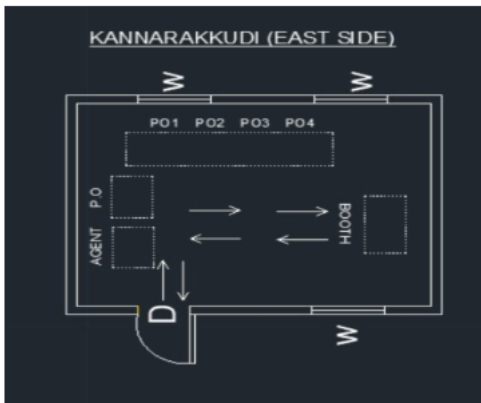

Google Map View

Polling Station Building Front View

Polling Station Front View

Cad View

Key MAP View

சட்டமன்றத் தொகுதியின் எண் மற்றும் பெயர் : 170-திருவிடைமருதூர்
பிரிவு எண் மற்றும் பெயர் 1-கன்னாரக்குடி (வ.கி) மற்றும் (ஊ), லெட்சுமிக்குடி குடியானதெரு வார்டு-3