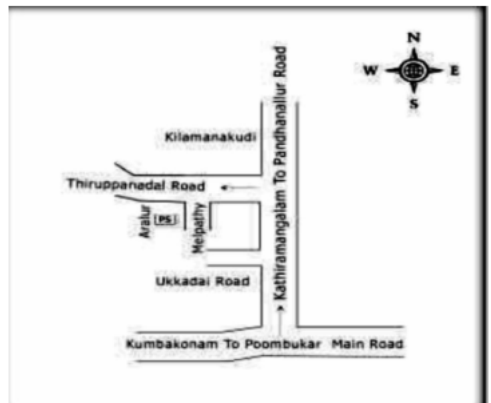

**3. வாக்குச் சாவடியின் விவரங்கள்**

<p><b>வாக்குச் சாவடியின் எண் மற்றும் பெயர் :</b></p> <p>79 - ஊராட்சி ஒன்றிய தொடக்கப்பள்ளி, தெற்கு பக்கம், கிழக்கு பார்த்த கட்டிடம், ஆரலூர்-612106</p> <p><b>வாக்குச் சாவடியின் முகவரி :</b></p> <p>ஊராட்சி ஒன்றிய தொடக்கப்பள்ளி, தெற்கு பக்கம், கிழக்கு பார்த்த கட்டிடம், ஆரலூர்-612106</p>	<p><b>வாக்குச் சாவடியின் வகைப்பாடு (ஆண்/பெண்/பொது)</b></p>	<p><b>துணை வாக்குச் சாவடிகளின் எண்ணிக்கை :</b></p> <p style="font-size: 24px;">0</p>
---	--	--

Polling Station Front View

Cad View

Key MAP View

சட்டமன்றத் தொகுதியின் எண் மற்றும் பெயர் : 170-திருவிடைமருதூர்  
பிரிவு எண் மற்றும் பெயர் 1-ஆரலூர் (வ.கி) மற்றும் (உஊ), கீழ்பாதி ஆதிதிராவிடர் தெரு வார்டு-3