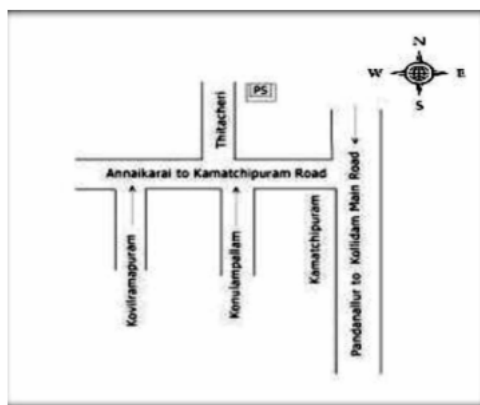

Google Map View

Polling Station Building Front View

Polling Station Front View

Cad View

Key MAP View

சட்டமன்றத் தொகுதியின் எண் மற்றும் பெயர் : 170-திருவிடைமருதூர்
பிரிவு எண் மற்றும் பெயர் 1-இருமுளை (வ.கி) மற்றும் (உஈ), இருமுளை கீழ்வெளிகுடியானத் தெரு வார்டு-1