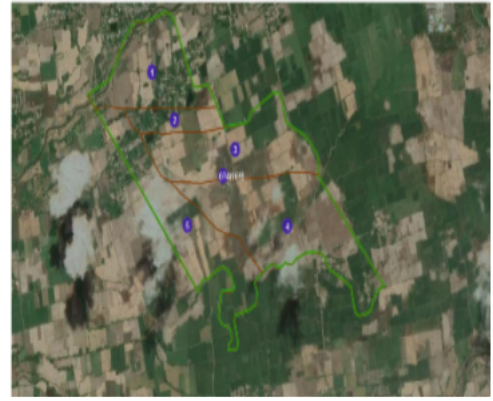

Google Map View