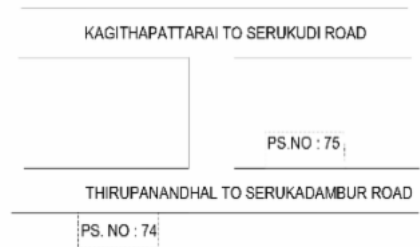

Google Map View

Polling Station Building Front View

Polling Station Front View

Cad View

Key MAP View

1 பெயர் : மணிமேகலை கணவர் பெயர் : ராஜா வீட்டு எண் : 0 வயது : 34 பாலினம் : பெண்	YVR1125699 Photo is available	2 பெயர் : திவ்யா கணவர் பெயர் : முருகன் வீட்டு எண் : 00 வயது : 32 பாலினம் : பெண்	YVR2121614 Photo is available	# 3 பெயர் : மங்கையர்க்கரசி அய்யப்பன் கணவர் பெயர் : அய்யப்பன் வீட்டு எண் : 380 வயது : 30 பாலினம் : பெண்	YVR1130574 Photo is available
4 பெயர் : கனகலட்சுமி கணவர் பெயர் : சரணராஜ் வீட்டு எண் : 1 வயது : 33 பாலினம் : பெண்	YVR2121697 Photo is available	5 பெயர் : மலர்கொடி கணவர் பெயர் : வரதராஜ் வீட்டு எண் : 1 வயது : 26 பாலினம் : பெண்	YVR1038546 Photo is available	6 பெயர் : பிரவீண் தந்தை பெயர் : சண்முகம் வீட்டு எண் : 1/213 வயது : 22 பாலினம் : ஆண்	YVR2341071 Photo is available
7 பெயர் : அனுசுயா கணவர் பெயர் : விஜயேந்திரன் வீட்டு எண் : 2-345 வயது : 36 பாலினம் : பெண்	YVR0951350 Photo is available	8 பெயர் : சந்தியகுமார் தந்தை பெயர் : நடராஜன் வீட்டு எண் : 4-12 வயது : 27 பாலினம் : ஆண்	YVR1003029 Photo is available	9 பெயர் : அபிராமி தந்தை பெயர் : பாலகிருஷ்ணன் வீட்டு எண் : 4-36 வயது : 29 பாலினம் : பெண்	YVR0756742 Photo is available
10 பெயர் : சுதா தந்தை பெயர் : ராசப்பா வீட்டு எண் : 5 வயது : 39 பாலினம் : பெண்	YVR0110155 Photo is available	11 பெயர் : கணேசன் தந்தை பெயர் : ராஜமாணிக்கம் வீட்டு எண் : 15 வயது : 59 பாலினம் : ஆண்	YVR0256966 Photo is available	12 பெயர் : சரஸ்வதி கணவர் பெயர் : காமாட்சி வீட்டு எண் : 21 வயது : 51 பாலினம் : பெண்	DKK4309597 Photo is available
13 பெயர் : கீர்த்திகா தந்தை பெயர் : தினகரன் வீட்டு எண் : 21 வயது : 26 பாலினம் : பெண்	YVR2121523 Photo is available	14 பெயர் : நித்தியா தந்தை பெயர் : நடராஜன் வீட்டு எண் : 27 வயது : 30 பாலினம் : பெண்	YVR1034818 Photo is available	15 பெயர் : மனிவேல் தந்தை பெயர் : ராஜதுரை வீட்டு எண் : 36 வயது : 34 பாலினம் : ஆண்	YVR0312041 Photo is available
16 பெயர் : தமிழரசி கணவர் பெயர் : முருகதாஸ் வீட்டு எண் : 36B வயது : 44 பாலினம் : பெண்	DKK1353515 Photo is available	17 பெயர் : செல்வராணி தந்தை பெயர் : முத்துகுமாரன் வீட்டு எண் : 97 வயது : 22 பாலினம் : பெண்	YVR2129211 Photo is available	18 பெயர் : அனு தந்தை பெயர் : அமிர்தலிங்கம் வீட்டு எண் : 163/1 வயது : 24 பாலினம் : பெண்	YVR2121572 Photo is available
19 பெயர் : சுகந்தி தந்தை பெயர் : செல்வராஜ் வீட்டு எண் : 169 வயது : 23 பாலினம் : பெண்	YVR2129245 Photo is available	20 பெயர் : ராமக்கிருஷ்ணன் தந்தை பெயர் : பாலாக்கிரிஷன் வீட்டு எண் : 176 வயது : 22 பாலினம் : ஆண்	YVR2129229 Photo is available	21 பெயர் : ஜனனி தந்தை பெயர் : முருகன் வீட்டு எண் : 177 வயது : 24 பாலினம் : பெண்	YVR2121713 Photo is available
22 பெயர் : கருப்பையன் தந்தை பெயர் : முருகன் வீட்டு எண் : 177 வயது : 23 பாலினம் : ஆண்	YVR2129237 Photo is available	23 பெயர் : தனலெட்சுமி கணவர் பெயர் : உதயகுமார் வீட்டு எண் : 192A வயது : 50 பாலினம் : பெண்	DKK4309613 Photo is available	24 பெயர் : சுதர்சன் தந்தை பெயர் : சந்திரசேகரன் வீட்டு எண் : 201 வயது : 23 பாலினம் : ஆண்	YVR2121705 Photo is available
25 பெயர் : வசந்தி கணவர் பெயர் : செந்தில் குமார் வீட்டு எண் : 263 வயது : 31 பாலினம் : பெண்	YVR0543660 Photo is available	26 பெயர் : செந்தில்குமார் தந்தை பெயர் : செல்வம் வீட்டு எண் : 263 வயது : 28 பாலினம் : ஆண்	YVR0856294 Photo is available	27 பெயர் : கீர்த்திகா தந்தை பெயர் : வைத்தியநாதன் வீட்டு எண் : 273 வயது : 23 பாலினம் : பெண்	YVR2121531 Photo is available
28 பெயர் : பொன்ராஜ் தந்தை பெயர் : வைத்தியநாதன் வீட்டு எண் : 273 வயது : 22 பாலினம் : ஆண்	YVR2129203 Photo is available	29 பெயர் : சீதாலக்ஷ்மி கணவர் பெயர் : ரகுபதி வீட்டு எண் : 276 வயது : 31 பாலினம் : பெண்	YVR2121598 Photo is available	30 பெயர் : தமிழ் ஏலகியா தந்தை பெயர் : சதாசிவம் வீட்டு எண் : 286 வயது : 24 பாலினம் : பெண்	YVR2121648 Photo is available