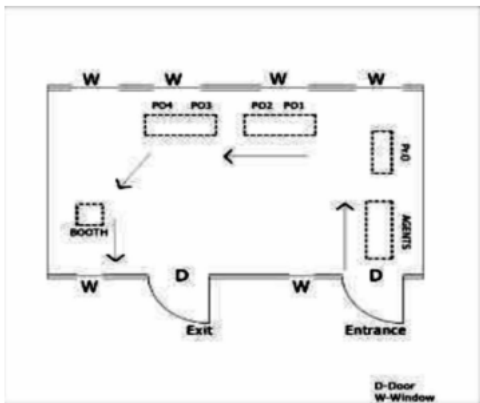

Google Map View

Polling Station Building Front View

Polling Station Front View

Cad View

Key MAP View

1 பெயர் : அபிராமி கணவர் பெயர்: சுப்ரமணியன் வீட்டு எண் : 1 வயது : 78 பாலினம் : பெண்	YVR1400795 Photo is available	2 பெயர் : முருகன் தந்தை பெயர்: சுப்பிரமணியன் வீட்டு எண் : 1 வயது : 57 பாலினம் : ஆண்	YVR1400803 Photo is available	3 பெயர் : சந்திரசேகரன் தந்தை பெயர்: சுப்பிரமணியன் வீட்டு எண் : 1 வயது : 40 பாலினம் : ஆண்	YVR0140228 Photo is available
4 பெயர் : இலக்கியா தந்தை பெயர்: கணேசன் வீட்டு எண் : 1 வயது : 36 பாலினம் : பெண்	YVR0312678 Photo is available	5 பெயர் : கார்த்திக் ராஜா தந்தை பெயர்: கணேசன் வீட்டு எண் : 1 வயது : 33 பாலினம் : ஆண்	YVR0312645 Photo is available	6 பெயர் : ஸ்நேகா தந்தை பெயர்: சங்கர் வீட்டு எண் : 1 வயது : 23 பாலினம் : பெண்	YVR2093839 Photo is available
7 பெயர் : சபா கணவர் பெயர்: மணிவண்ணன் வீட்டு எண் : 1-4 வயது : 36 பாலினம் : பெண்	YVR1018191 Photo is available	8 பெயர் : ராஜேஷ் தந்தை பெயர்: சுந்தரம் வீட்டு எண் : 1-5 வயது : 37 பாலினம் : ஆண்	YVR0155291 Photo is available	9 பெயர் : மணிவண்ணன் தந்தை பெயர்: சுந்தரம் வீட்டு எண் : 1-5 வயது : 36 பாலினம் : ஆண்	YVR0155424 Photo is available
10 பெயர் : சுந்தரி கணவர் பெயர்: சந்தோஷ் குமார் வீட்டு எண் : 1-26 வயது : 31 பாலினம் : பெண்	YVR0905430 Photo is available	11 பெயர் : ராதிகா கணவர் பெயர்: ராமு வீட்டு எண் : 1-26A வயது : 44 பாலினம் : பெண்	YVR0154906 Photo is available	12 பெயர் : செந்தமிழ்செல்வன் தந்தை பெயர்: மணிக் குண்டு வீட்டு எண் : 1-36 வயது : 43 பாலினம் : ஆண்	YVR0155127 Photo is available
13 பெயர் : ராஜசுரேஷ் தந்தை பெயர்: அய்யாகண்ணு வீட்டு எண் : 1-55 வயது : 40 பாலினம் : ஆண்	YVR0155309 Photo is available	# 14 பெயர் : கலியமூர்த்தி தந்தை பெயர்: காத்தான் வீட்டு எண் : 2 வயது : 79 பாலினம் : ஆண்	YVR1400811 Photo is available	15 பெயர் : செந்தமிழ்ச்செல்வி கணவர் பெயர்: கலியமூர்த்தி வீட்டு எண் : 2 வயது : 55 பாலினம் : பெண்	YVR1400829 Photo is available
16 பெயர் : முரளி தந்தை பெயர்: கலியமூர்த்தி வீட்டு எண் : 2 வயது : 40 பாலினம் : ஆண்	YVR0140194 Photo is available	17 பெயர் : பிரசாந்த் தந்தை பெயர்: கலியமூர்த்தி வீட்டு எண் : 2 வயது : 36 பாலினம் : ஆண்	YVR0140210 Photo is available	18 பெயர் : மாரி தந்தை பெயர்: கண்ணு வீட்டு எண் : 3 வயது : 67 பாலினம் : ஆண்	YVR1400845 Photo is available
19 பெயர் : மலர் கணவர் பெயர்: மாரி வீட்டு எண் : 3 வயது : 59 பாலினம் : பெண்	YVR1400852 Photo is available	20 பெயர் : சுந்தரம் தந்தை பெயர்: தங்கவேல் வீட்டு எண் : 5 வயது : 64 பாலினம் : ஆண்	YVR1400860 Photo is available	21 பெயர் : ராஜகிளி கணவர் பெயர்: சுந்தரம் வீட்டு எண் : 5 வயது : 62 பாலினம் : பெண்	YVR1400878 Photo is available
22 பெயர் : கலியன் தந்தை பெயர்: சிங்காரூ வீட்டு எண் : 6 வயது : 79 பாலினம் : ஆண்	YVR1400886 Photo is available	23 பெயர் : ராசம்மாள் கணவர் பெயர்: கலியன் வீட்டு எண் : 6 வயது : 71 பாலினம் : பெண்	YVR1400894 Photo is available	24 பெயர் : சங்கர் தந்தை பெயர்: கலியன் வீட்டு எண் : 6 வயது : 53 பாலினம் : ஆண்	YVR1400902 Photo is available
25 பெயர் : கவிதா கணவர் பெயர்: சங்கர் வீட்டு எண் : 6 வயது : 43 பாலினம் : பெண்	DKK4077558 Photo is available	26 பெயர் : மங்களகண்ணன் தந்தை பெயர்: கலியன் வீட்டு எண் : 7 வயது : 36 பாலினம் : ஆண்	YVR0140186 Photo is available	27 பெயர் : ஷர்மிளா கணவர் பெயர்: மங்கலகண்ணன் வீட்டு எண் : 7 வயது : 29 பாலினம் : பெண்	YVR2116820 Photo is available
28 பெயர் : சொக்கலிங்கம் தந்தை பெயர்: காத்தான் வீட்டு எண் : 8 வயது : 67 பாலினம் : ஆண்	YVR1400928 Photo is available	29 பெயர் : மாலதி கணவர் பெயர்: சொக்கலிங்கம் வீட்டு எண் : 8 வயது : 59 பாலினம் : பெண்	YVR1400936 Photo is available	30 பெயர் : சுகன்யா தந்தை பெயர்: சொக்கலிங்கம் வீட்டு எண் : 8 வயது : 38 பாலினம் : பெண்	YVR0140103 Photo is available