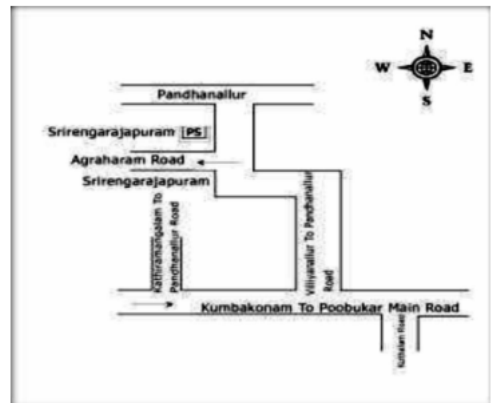

Google Map View

Polling Station Building Front View

Polling Station Front View

Cad View

Key MAP View

1 பெயர் : அபிராமி கணவர் பெயர்: சுப்ரமணியன் வீட்டு எண் : 1 வயது : 78 பாலினம் : பெண்	YVR1400795 Photo is available	2 பெயர் : முருகன் தந்தை பெயர்: சுப்பிரமணியன் வீட்டு எண் : 1 வயது : 57 பாலினம் : ஆண்	YVR1400803 Photo is available	3 பெயர் : சந்திரசேகரன் தந்தை பெயர்: சுப்பிரமணியன் வீட்டு எண் : 1 வயது : 40 பாலினம் : ஆண்	YVR0140228 Photo is available
4 பெயர் : இலக்கியா தந்தை பெயர்: கணேசன் வீட்டு எண் : 1 வயது : 36 பாலினம் : பெண்	YVR0312678 Photo is available	5 பெயர் : கார்த்திக் ராஜா தந்தை பெயர்: கணேசன் வீட்டு எண் : 1 வயது : 33 பாலினம் : ஆண்	YVR0312645 Photo is available	6 பெயர் : ஸ்நேகா தந்தை பெயர்: சங்கர் வீட்டு எண் : 1 வயது : 23 பாலினம் : பெண்	YVR2093839 Photo is available
7 பெயர் : சபா கணவர் பெயர்: மணிவண்ணன் வீட்டு எண் : 1-4 வயது : 36 பாலினம் : பெண்	YVR1018191 Photo is available	8 பெயர் : ராஜேஷ் தந்தை பெயர்: சுந்தரம் வீட்டு எண் : 1-5 வயது : 37 பாலினம் : ஆண்	YVR0155291 Photo is available	9 பெயர் : மணிவண்ணன் தந்தை பெயர்: சுந்தரம் வீட்டு எண் : 1-5 வயது : 36 பாலினம் : ஆண்	YVR0155424 Photo is available
10 பெயர் : சுந்தரி கணவர் பெயர்: சந்தோஷ் குமார் வீட்டு எண் : 1-26 வயது : 31 பாலினம் : பெண்	YVR0905430 Photo is available	11 பெயர் : ராதிகா கணவர் பெயர்: ராமு வீட்டு எண் : 1-26A வயது : 44 பாலினம் : பெண்	YVR0154906 Photo is available	12 பெயர் : செந்தமிழ்செல்வன் தந்தை பெயர்: மணிக் குண்டு வீட்டு எண் : 1-36 வயது : 43 பாலினம் : ஆண்	YVR0155127 Photo is available
13 பெயர் : ராஜசுரேஷ் தந்தை பெயர்: அய்யாகண்ணு வீட்டு எண் : 1-55 வயது : 40 பாலினம் : ஆண்	YVR0155309 Photo is available	# 14 பெயர் : கலியமூர்த்தி தந்தை பெயர்: காத்தான் வீட்டு எண் : 2 வயது : 79 பாலினம் : ஆண்	YVR1400811 Photo is available	15 பெயர் : செந்தமிழ்ச்செல்வி கணவர் பெயர்: கலியமூர்த்தி வீட்டு எண் : 2 வயது : 55 பாலினம் : பெண்	YVR1400829 Photo is available
16 பெயர் : முரளி தந்தை பெயர்: கலியமூர்த்தி வீட்டு எண் : 2 வயது : 40 பாலினம் : ஆண்	YVR0140194 Photo is available	17 பெயர் : பிரசாந்த் தந்தை பெயர்: கலியமூர்த்தி வீட்டு எண் : 2 வயது : 36 பாலினம் : ஆண்	YVR0140210 Photo is available	18 பெயர் : மாரி தந்தை பெயர்: கண்ணு வீட்டு எண் : 3 வயது : 67 பாலினம் : ஆண்	YVR1400845 Photo is available
19 பெயர் : மலர் கணவர் பெயர்: மாரி வீட்டு எண் : 3 வயது : 59 பாலினம் : பெண்	YVR1400852 Photo is available	20 பெயர் : சுந்தரம் தந்தை பெயர்: தங்கவேல் வீட்டு எண் : 5 வயது : 64 பாலினம் : ஆண்	YVR1400860 Photo is available	21 பெயர் : ராஜகிளி கணவர் பெயர்: சுந்தரம் வீட்டு எண் : 5 வயது : 62 பாலினம் : பெண்	YVR1400878 Photo is available
22 பெயர் : கலியன் தந்தை பெயர்: சிங்காரூ வீட்டு எண் : 6 வயது : 79 பாலினம் : ஆண்	YVR1400886 Photo is available	23 பெயர் : ராசம்மாள் கணவர் பெயர்: கலியன் வீட்டு எண் : 6 வயது : 71 பாலினம் : பெண்	YVR1400894 Photo is available	24 பெயர் : சங்கர் தந்தை பெயர்: கலியன் வீட்டு எண் : 6 வயது : 53 பாலினம் : ஆண்	YVR1400902 Photo is available
25 பெயர் : கவிதா கணவர் பெயர்: சங்கர் வீட்டு எண் : 6 வயது : 43 பாலினம் : பெண்	DKK4077558 Photo is available	26 பெயர் : மங்களகண்ணன் தந்தை பெயர்: கலியன் வீட்டு எண் : 7 வயது : 36 பாலினம் : ஆண்	YVR0140186 Photo is available	27 பெயர் : ஷர்மிளா கணவர் பெயர்: மங்கலகண்ணன் வீட்டு எண் : 7 வயது : 29 பாலினம் : பெண்	YVR2116820 Photo is available
28 பெயர் : சொக்கலிங்கம் தந்தை பெயர்: காத்தான் வீட்டு எண் : 8 வயது : 67 பாலினம் : ஆண்	YVR1400928 Photo is available	29 பெயர் : மாலதி கணவர் பெயர்: சொக்கலிங்கம் வீட்டு எண் : 8 வயது : 59 பாலினம் : பெண்	YVR1400936 Photo is available	30 பெயர் : சுகன்யா தந்தை பெயர்: சொக்கலிங்கம் வீட்டு எண் : 8 வயது : 38 பாலினம் : பெண்	YVR0140103 Photo is available