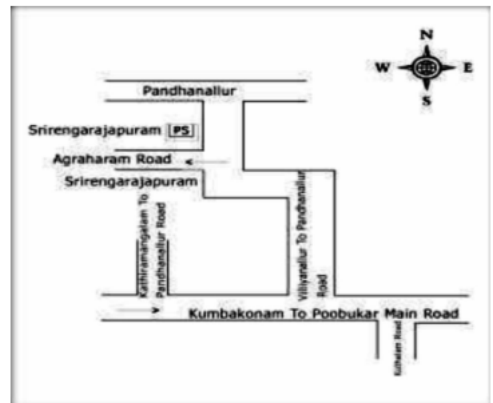

Key MAP View