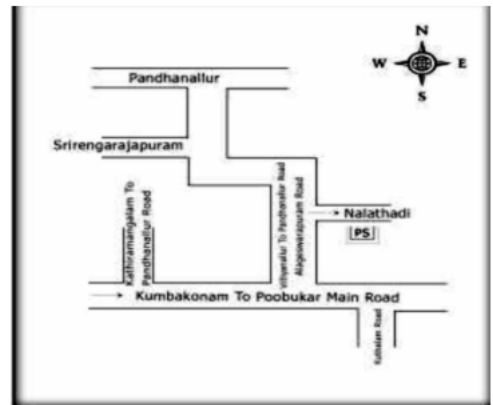

Key MAP View