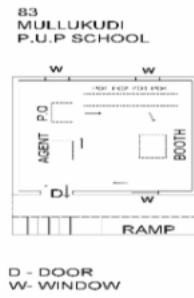

Google Map View

Polling Station Building Front View

Polling Station Front View

Cad View

Key MAP View

சட்டமன்றத் தொகுதியின் எண் மற்றும் பெயர் : 170-திருவிடைமருதூர் பிரிவு எண் மற்றும் பெயர் 1-முள்ளாக்குடி (வ.கி) மற்றும் (ஊ), வேளூர் வார்டு-1