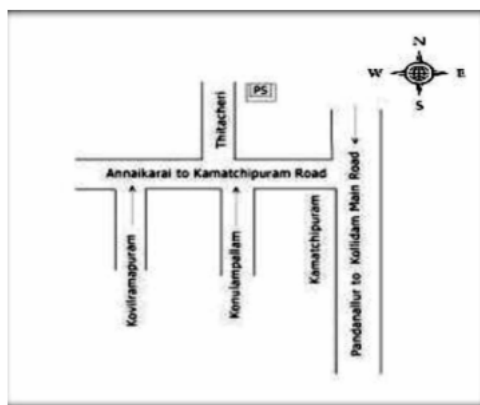

Key MAP View