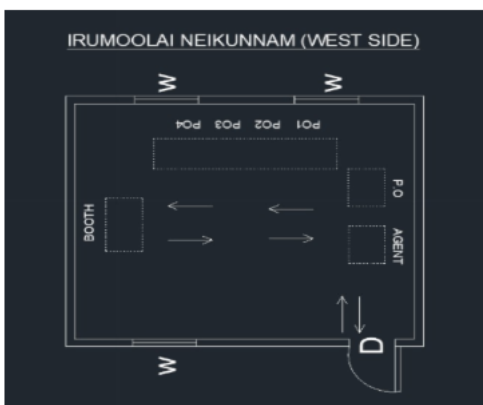

Google Map View

Polling Station Building Front View

Polling Station Front View

Cad View

Key MAP View

1 பெயர் : நாகராஜன் தந்தை பெயர்: பெருமாள் வீட்டு எண் : 1 வயது : 59 பாலினம் : ஆண்	YVR0305516 Photo is available	2 பெயர் : ராஜேஸ்வரி கணவர் பெயர்: நாகராஜன் வீட்டு எண் : 1 வயது : 49 பாலினம் : பெண்	YVR0305557 Photo is available	3 பெயர் : ராஜேஸ்வரி கணவர் பெயர்: ராஜேந்திரன் வீட்டு எண் : 1 வயது : 45 பாலினம் : பெண்	YVR0393975 Photo is available
4 பெயர் : மணிவண்ணன் தந்தை பெயர்: பத்மாவதி வீட்டு எண் : 1 வயது : 45 பாலினம் : ஆண்	YVR0805242 Photo is available	5 பெயர் : கொளஞ்சியம்மாள் கணவர் பெயர்: மணிவண்ணன் வீட்டு எண் : 1 வயது : 42 பாலினம் : பெண்	YVR0805218 Photo is available	6 பெயர் : வெங்கடேசன் தந்தை பெயர்: அன்பழகன் வீட்டு எண் : 1 வயது : 34 பாலினம் : ஆண்	YVR0697318 Photo is available
7 பெயர் : மணிமேகலை கணவர் பெயர்: வெங்கடேசன் வீட்டு எண் : 1 வயது : 34 பாலினம் : பெண்	YVR0697326 Photo is available	8 பெயர் : நெப்போலியன் தந்தை பெயர்: துரைசாமி வீட்டு எண் : 1 வயது : 33 பாலினம் : ஆண்	YVR0393918 Photo is available	9 பெயர் : முத்துக்குமார் தந்தை பெயர்: மகாலிங்கம் வீட்டு எண் : 1 வயது : 32 பாலினம் : ஆண்	YVR0394312 Photo is available
10 பெயர் : தூர்காதேவி கணவர் பெயர்: சேட்டு வீட்டு எண் : 1 வயது : 32 பாலினம் : பெண்	YVR0953448 Photo is available	11 பெயர் : தேவி கணவர் பெயர்: சம்பந்தம் வீட்டு எண் : 1-16 வயது : 33 பாலினம் : பெண்	YVR0394056 Photo is available	12 பெயர் : தமிழ்வாணன் தந்தை பெயர்: ராஜேந்திரன் வீட்டு எண் : 1/18 வயது : 26 பாலினம் : ஆண்	YVR1114644 Photo is available
13 பெயர் : சதீஷ்குமார் தந்தை பெயர்: மகாலிங்கம் வீட்டு எண் : 1-35 வயது : 32 பாலினம் : ஆண்	YVR0697169 Photo is available	14 பெயர் : சீனிவாசன் தந்தை பெயர்: சஹாதேவன் வீட்டு எண் : 1/38 வயது : 25 பாலினம் : ஆண்	YVR2008738 Photo is available	15 பெயர் : இளையராஜா தந்தை பெயர்: செல்வராஜ் வீட்டு எண் : 1-159 வயது : 28 பாலினம் : ஆண்	YVR0938803 Photo is available
# 16 பெயர் : அண்ணாதுறை தந்தை பெயர்: ராமசாமி வீட்டு எண் : 172 வயது : 41 பாலினம் : ஆண்	YVR0697201 Photo is available	17 பெயர் : கலையரசி கணவர் பெயர்: மகேஷ் வீட்டு எண் : 2-4 வயது : 40 பாலினம் : பெண்	YVR0003426 Photo is available	18 பெயர் : அனிதா தந்தை பெயர்: நல்லதம்பி வீட்டு எண் : 2/4 வயது : 24 பாலினம் : பெண்	YVR2163228 Photo is available
19 பெயர் : விஷ்ணு தந்தை பெயர்: பழனிவேல் வீட்டு எண் : 2-5 வயது : 23 பாலினம் : ஆண்	YVR2081966 Photo is available	20 பெயர் : கருணாமூர்த்தி தந்தை பெயர்: ஜெகநாதன் வீட்டு எண் : 2-5A வயது : 41 பாலினம் : ஆண்	YVR0003533 Photo is available	R 21 பெயர் : காமாட்சி கணவர் பெயர்: வெங்கடேசன் வீட்டு எண் : 2-12 வயது : 38 பாலினம் : பெண்	YVR0697250 Photo is available
22 பெயர் : காமாட்சி கணவர் பெயர்: வெங்கடேசன் வீட்டு எண் : 2-12 வயது : 38 பாலினம் : பெண்	YVR2366615 Photo is available	23 பெயர் : சஞ்சய் தந்தை பெயர்: ரவிச்சந்திரன் வீட்டு எண் : 2/18 வயது : 19 பாலினம் : ஆண்	YVR2324226 Photo is available	24 பெயர் : அறவாழி கி இதரர் பெயர்: காளிமுத்து ரா வீட்டு எண் : 2-20 வயது : 60 பாலினம் : ஆண்	MZY5286125 Photo is available
25 பெயர் : தெய்வா கா தந்தை பெயர்: காளிமுத்து ராசு வீட்டு எண் : 2-20 வயது : 53 பாலினம் : பெண்	MZY5286133 Photo is available	26 பெயர் : திவாகர் தாயின் பெயர்: சத்தா வீட்டு எண் : 2-20 வயது : 33 பாலினம் : ஆண்	YVR0610600 Photo is available	27 பெயர் : சாமிமுத்து தந்தை பெயர்: நடராஜன் வீட்டு எண் : 2/25ஏ வயது : 22 பாலினம் : ஆண்	YVR2126837 Photo is available
28 பெயர் : இளவழகன் மணி தந்தை பெயர்: மணி வீட்டு எண் : 2/33 வயது : 43 பாலினம் : ஆண்	YVR1999929 Photo is available	29 பெயர் : மலர்விழி கணவர் பெயர்: இளவழகன் வீட்டு எண் : 2-33 வயது : 42 பாலினம் : பெண்	YVR0938852 Photo is available	30 பெயர் : முருகன் தந்தை பெயர்: சுவோச்சனா வீட்டு எண் : 2-35 வயது : 41 பாலினம் : ஆண்	YVR0610303 Photo is available