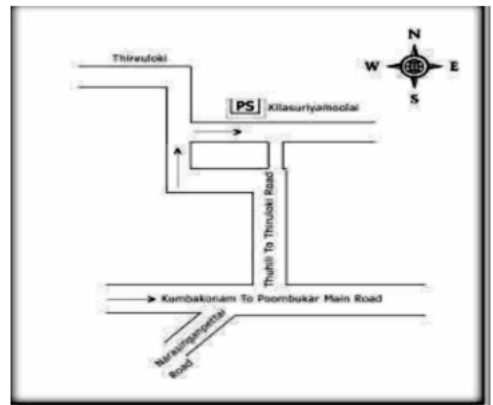

Key MAP View