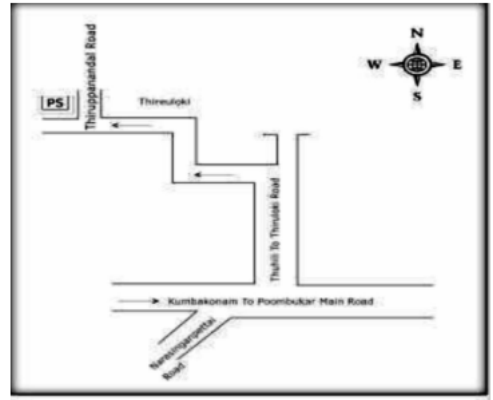

3. வாக்குச் சாவடியின் விவரங்கள்

<p>வாக்குச் சாவடியின் எண் மற்றும் பெயர் :</p> <p>94 - ஸ்ரீ குமரகுருபர சுவாமிகள் உதவிபெறும் நடுநிலைப்பள்ளி வடக்கு கட்டிடம் மேற்கு பகுதி தெற்கு பார்த்த கட்டிடம், திருலோகி 609804</p> <p>வாக்குச் சாவடியின் முகவரி :</p> <p>ஸ்ரீ குமரகுருபர சுவாமிகள் உதவிபெறும் நடுநிலைப்பள்ளி வடக்கு கட்டிடம் மேற்கு பகுதி தெற்கு பார்த்த கட்டிடம், திருலோகி 609804</p>	<p>வாக்குச் சாவடியின் வகைப்பாடு (ஆண்/பெண்/பொது)</p>	<p>பொது</p>
	<p>துணை வாக்குச் சாவடிகளின் எண்ணிக்கை :</p>	<p>0</p>

Google Map View

Polling Station Building Front View

Polling Station Front View

Cad View

Key MAP View

சட்டமன்றத் தொகுதியின் எண் மற்றும் பெயர் : 170-திருவிடைமருதூர் பிரிவு எண் மற்றும் பெயர் 1-திருலோகி (வ.கி) மற்றும் (உஊ), சன்னதித் தெரு வார்டு-1