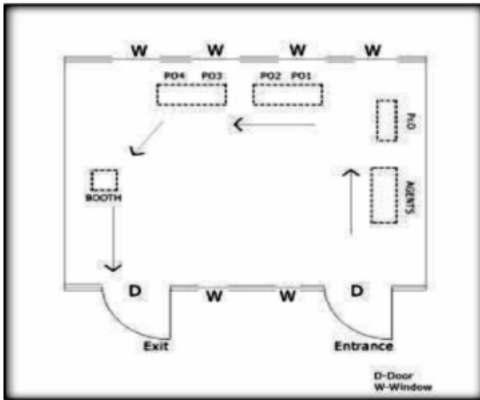

Google Map View

Polling Station Building Front View

Polling Station Front View

Cad View

Key MAP View

சட்டமன்றத் தொகுதியின் எண் மற்றும் பெயர் : 170-திருவிடைமருதூர் பிரிவு எண் மற்றும் பெயர் 1-திருலோகி (வ.கி) மற்றும் (உஊ), சன்னதித் தெரு வார்டு-1