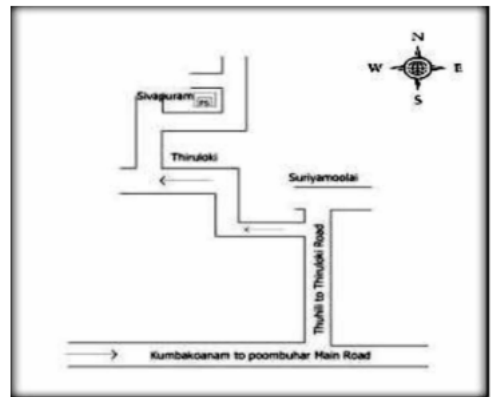

Key MAP View