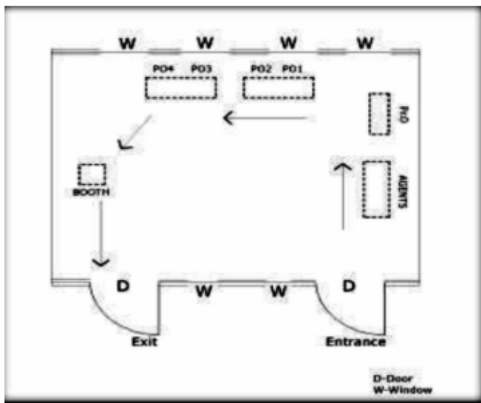

Google Map View

Polling Station Building Front View

Elevation

Polling Station Front View

Cad View

Key MAP View

சட்டமன்றத் தொகுதியின் எண் மற்றும் பெயர் : 170-திருவிடைமருதூர் பிரிவு எண் மற்றும் பெயர் 1-திருலோகி (வ.கி) மற்றும் (உஊ), பள்ளிவாசல் தெரு-வாஎண்-1