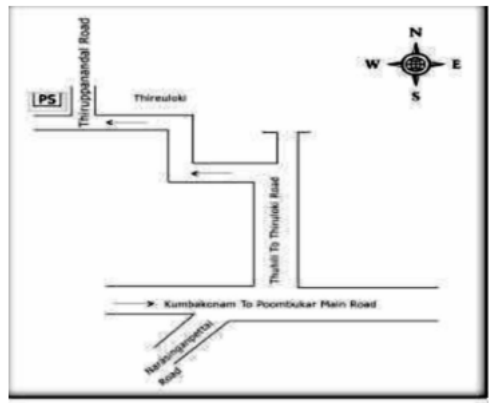

3. வாக்குச் சாவடியின் விவரங்கள்

<p>வாக்குச் சாவடியின் எண் மற்றும் பெயர் :</p> <p>96 - ஸ்ரீ குமரகுருபர சுவாமிகள் உதவிபெறும் நடுநிலைப்பள்ளி வடக்கு கட்டிடம் கிழக்கு பகுதி தெற்கு பார்த்தது, திருலோகி 609804</p> <p>வாக்குச் சாவடியின் முகவரி :</p> <p>ஸ்ரீ குமரகுருபர சுவாமிகள் உதவிபெறும் நடுநிலைப்பள்ளி வடக்கு கட்டிடம் கிழக்கு பகுதி தெற்கு பார்த்தது, திருலோகி 609804</p>	<p>வாக்குச் சாவடியின் வகைப்பாடு (ஆண்/பெண்/பொது)</p>	<p>பொது</p>
	<p>துணை வாக்குச் சாவடிகளின் எண்ணிக்கை :</p>	<p>0</p>

Google Map View

Polling Station Building Front View

Elevation

Polling Station Front View

Cad View

Key MAP View

சட்டமன்றத் தொகுதியின் எண் மற்றும் பெயர் : 170-திருவிடைமருதூர் பிரிவு எண் மற்றும் பெயர் 1-திருலோகி (வ.கி) மற்றும் (உஊ), பள்ளிவாசல் தெரு-வாஎண்-1