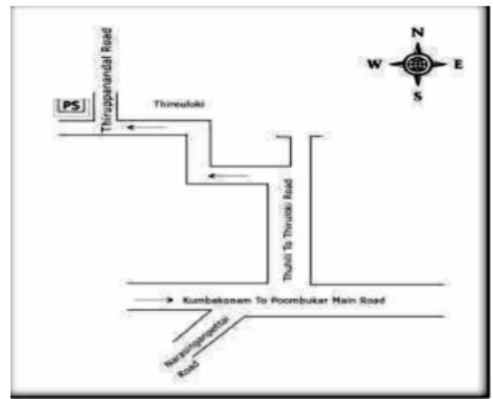

3. வாக்குச் சாவடியின் விவரங்கள்

<p>வாக்குச் சாவடியின் எண் மற்றும் பெயர் :</p> <p>97 - ஸ்ரீ குமரகுருபர சுவாமிகள் உதவிபெறும் நடுநிலைப்பள்ளி, கிழக்கு கட்டிடம் தெற்கு பகுதி மேற்கு பார்த்தது, திருலோகி 609804</p> <p>வாக்குச் சாவடியின் முகவரி :</p> <p>ஸ்ரீ குமரகுருபர சுவாமிகள் உதவிபெறும் நடுநிலைப்பள்ளி, கிழக்கு கட்டிடம் தெற்கு பகுதி மேற்கு பார்த்தது, திருலோகி 609804</p>	<p style="text-align: center;">வாக்குச் சாவடியின் வகைப்பாடு (ஆண்/பெண்/பொது)</p>	<p style="text-align: center;">பொது</p>
	துணை வாக்குச் சாவடிகளின் எண்ணிக்கை :	0

Google Map View

Polling Station Building Front View

Elevation

Polling Station Front View

Elevation

Cad View

D-Door
W-Window

Key MAP View