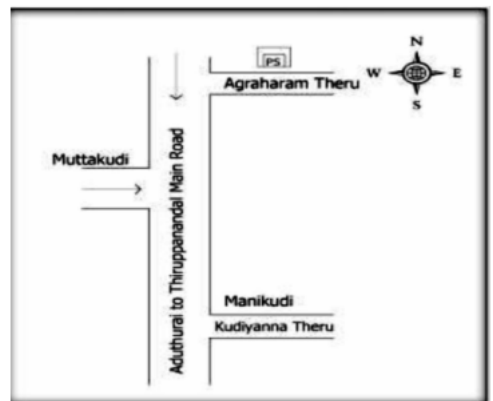

Key MAP View