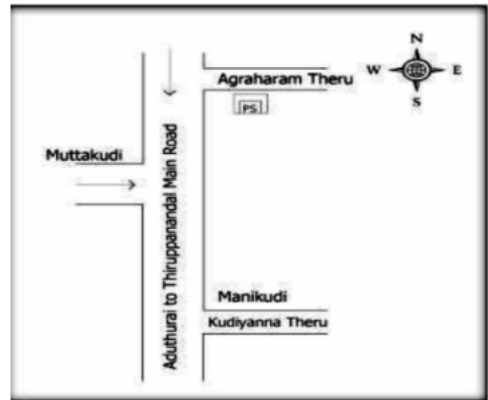

Google Map View

Polling Station Building Front View

Polling Station Front View

Cad View

Key MAP View

சட்டமன்றத் தொகுதியின் எண் மற்றும் பெயர் : 170-திருவிடைமருதூர்  
பிரிவு எண் மற்றும் பெயர் 1-மணிக் குடி (வ.கி) மற்றும் (உஈ), மணிக் குடி காலனி-வார்டு1