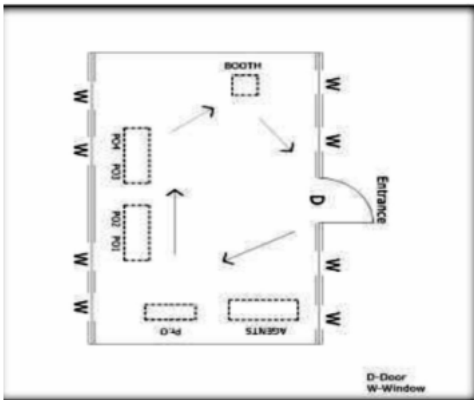

Google Map View

Polling Station Building Front View

Polling Station Front View

Cad View

Key MAP View

சட்டமன்றத் தொகுதியின் எண் மற்றும் பெயர் : 170-திருவிடைமருதூர்  
பிரிவு எண் மற்றும் பெயர் 1-மணிக் குடி (வ.கி) மற்றும் (உஈ), மணிக் குடி காலனி-வார்டு1