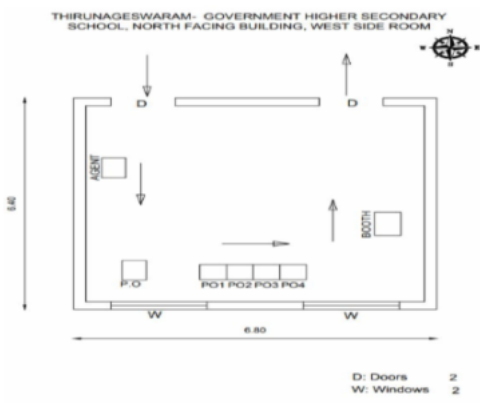

Google Map View

Polling Station Building Front View

Polling Station Front View

Cad View

Key MAP View

சட்டமன்றத் தொகுதியின் எண் மற்றும் பெயர் : 171-குமங்கோணம்
பிரிவு எண் மற்றும் பெயர் 1-திருநாகேஸ்வரம்(பே), வடக்கு வீதி வார்டு-14