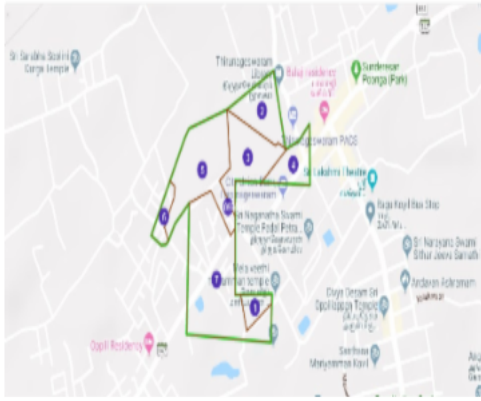

Nazri Naksha