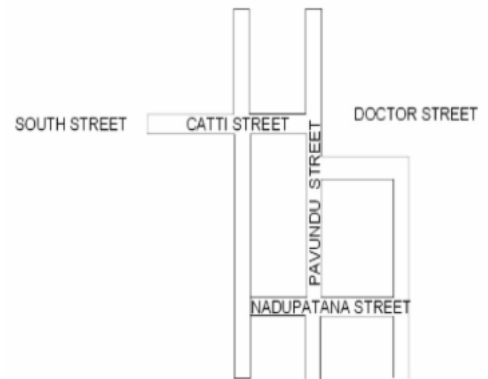

Key MAP View