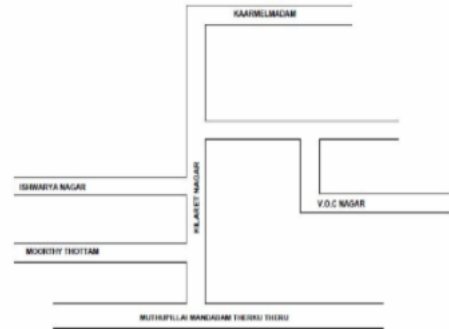

Google Map View

Polling Station Building Front View

Polling Station Front View

Cad View

Key MAP View

1 பெயர் : ரமேஷ் தந்தை பெயர் : கண்ணன் வீட்டு எண் : 1-58 வயது : 45 பாலினம் : ஆண்	NFS1108687 Photo is available	2 பெயர் : பிரபாகரன் தந்தை பெயர் : உலகநாதன் வீட்டு எண் : 1-58E வயது : 33 பாலினம் : ஆண்	NFS1043306 Photo is available	3 பெயர் : தீபா தந்தை பெயர் : பன்னீர்செல்வம் வீட்டு எண் : 1/2208-1, வயது : 27 பாலினம் : பெண்	NFS2242824 Photo is available
4 பெயர் : அமைதிராணி கணவர் பெயர் : பிரபாகரன் வீட்டு எண் : 1A வயது : 34 பாலினம் : பெண்	NFS1222116 Photo is available	5 பெயர் : காளிதாஸ் தந்தை பெயர் : கோவிந்தராஜ் வீட்டு எண் : 13-14 வயது : 54 பாலினம் : ஆண்	NFS0189894 Photo is available	6 பெயர் : உமாமகேஸ்வரி கணவர் பெயர் : காளிதாஸ் வீட்டு எண் : 13-14 வயது : 49 பாலினம் : பெண்	NFS0189944 Photo is available
7 பெயர் : கதிரவன் தந்தை பெயர் : கந்தசாமி வீட்டு எண் : 35 வயது : 24 பாலினம் : ஆண்	NFS2106821 Photo is available	8 பெயர் : சமீம் பாணு தாயின் பெயர் : ஜெரினா பேகம் வீட்டு எண் : 66 வயது : 27 பாலினம் : பெண்	NNE1121102 Photo is available	9 பெயர் : கௌசல்யா தந்தை பெயர் : ரவி வீட்டு எண் : 141 (1) வயது : 25 பாலினம் : பெண்	NFS2242808 Photo is available
10 பெயர் : துரைமுருகன் தந்தை பெயர் : திலகர் வீட்டு எண் : 414 வயது : 36 பாலினம் : ஆண்	NFS0577668 Photo is available	11 பெயர் : சுசீலா ராமலிங்கம் கணவர் பெயர் : ராமலிங்கம் வீட்டு எண் : 443 வயது : 50 பாலினம் : பெண்	NFS2426443 Photo is available	12 பெயர் : சிலம்பரசன் தந்தை பெயர் : மல்லிகா வீட்டு எண் : 784 வயது : 36 பாலினம் : ஆண்	NFS0149278 Photo is available
13 பெயர் : சாந்தி கணவர் பெயர் : சுந்தர ராஜ் வீட்டு எண் : 867 வயது : 65 பாலினம் : பெண்	NFS0592758 Photo is available	14 பெயர் : சம்குநிஷா பேகம் கணவர் பெயர் : ஹாஜா நிஜார் வீட்டு எண் : 898 வயது : 27 பாலினம் : பெண்	NFS2393536 Photo is available	15 பெயர் : வெங்கடேஷ் தந்தை பெயர் : மாரிமுத்து வீட்டு எண் : 1141-1e வயது : 54 பாலினம் : ஆண்	NFS1427855 Photo is available
16 பெயர் : நர்மதா தந்தை பெயர் : வெங்கடேஷ் வீட்டு எண் : 1141-டி வயது : 26 பாலினம் : பெண்	NFS1441435 Photo is available	17 பெயர் : மணிகண்டன் தந்தை பெயர் : சண்முகம் வீட்டு எண் : 1203 வயது : 25 பாலினம் : ஆண்	NFS1467026 Photo is available	18 பெயர் : மாலா கணவர் பெயர் : மணி வீட்டு எண் : 1288 வயது : 50 பாலினம் : பெண்	MZY1331032 Photo is available
19 பெயர் : வசந்தா கணவர் பெயர் : கண்ணன் வீட்டு எண் : 1373 வயது : 63 பாலினம் : பெண்	NFS1713296 Photo is available	20 பெயர் : விஜயா கணவர் பெயர் : ஆனந்தன் வீட்டு எண் : 1373 வயது : 50 பாலினம் : பெண்	MZY5325717 Photo is available	21 பெயர் : சசிரேகா கணவர் பெயர் : ரமேஷ் வீட்டு எண் : 1373 வயது : 34 பாலினம் : பெண்	NFS1222124 Photo is available
22 பெயர் : சூர்யா தந்தை பெயர் : மகேந்திரன் வீட்டு எண் : 1375 வயது : 32 பாலினம் : பெண்	NFS0592816 Photo is available	23 பெயர் : மகேந்திரன் தந்தை பெயர் : ரெங்கு வீட்டு எண் : 1377 வயது : 61 பாலினம் : ஆண்	NFS1717222 Photo is available	24 பெயர் : மோகன்தாஸ் தந்தை பெயர் : ரெங்கு வீட்டு எண் : 1377 வயது : 54 பாலினம் : ஆண்	NFS1717230 Photo is available
25 பெயர் : நாகலெட்சுமி கணவர் பெயர் : மகேந்திரன் வீட்டு எண் : 1377 வயது : 52 பாலினம் : பெண்	NFS1717248 Photo is available	26 பெயர் : தேன்மொழி கணவர் பெயர் : மோகன்தாஸ் வீட்டு எண் : 1377 வயது : 41 பாலினம் : பெண்	NFS0323881 Photo is available	27 பெயர் : விஜயகுமார் தந்தை பெயர் : ராஜாங்கம் வீட்டு எண் : 1379 வயது : 56 பாலினம் : ஆண்	NFS1717263 Photo is available
28 பெயர் : லதா கணவர் பெயர் : விசயகுமார் வீட்டு எண் : 1379 வயது : 50 பாலினம் : பெண்	NFS1717271 Photo is available	29 பெயர் : அபிநயா தந்தை பெயர் : விஜயகுமார் வீட்டு எண் : 1379 வயது : 32 பாலினம் : பெண்	NFS0592808 Photo is available	30 பெயர் : தினேஷ்குமார் தந்தை பெயர் : விஜயகுமார் வீட்டு எண் : 1379 வயது : 30 பாலினம் : ஆண்	NFS0966283 Photo is available