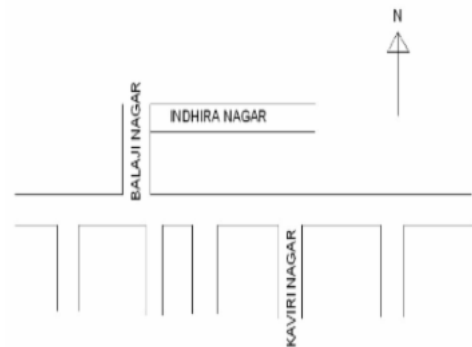

Google Map View

Polling Station Building Front View

Polling Station Front View

Cad View

Key MAP View

1 பெயர் : சுப்பிரமணியன் தந்தை பெயர் : ராமய்யர் வீட்டு எண் : 1A வயது : 84 பாலினம் : ஆண் Photo is available	NFS1277854	2 பெயர் : ரவிசந்திரன் தந்தை பெயர் : சுப்புரமணியன் வீட்டு எண் : 1A வயது : 53 பாலினம் : ஆண் Photo is available	NFS1277821	3 பெயர் : மரிசிரில்டரினா கணவர் பெயர் : வினிகோ வீட்டு எண் : 1A வயது : 41 பாலினம் : பெண் Photo is available	NFS0966671
4 பெயர் : சிவசுப்பிரமணியன் தந்தை பெயர் : அருணகிரி வீட்டு எண் : 3 வயது : 60 பாலினம் : ஆண் Photo is available	NFS1236579	5 பெயர் : மகேந்திரன் தந்தை பெயர் : ராமசாமி வீட்டு எண் : 3 வயது : 59 பாலினம் : ஆண் Photo is available	NFS1170547	6 பெயர் : ராதிகா கணவர் பெயர் : சிவசுப்பிரமணியன் வீட்டு எண் : 3 வயது : 50 பாலினம் : பெண் Photo is available	NFS1236587
7 பெயர் : உப்பிலி தந்தை பெயர் : சீனிவாசராகவன் வீட்டு எண் : 3-3A1 வயது : 49 பாலினம் : ஆண் Photo is available	MZY1243740	8 பெயர் : பிரவீண் ராகுல் தந்தை பெயர் : எழுமலை வீட்டு எண் : 5 வயது : 24 பாலினம் : ஆண் Photo is available	NFS2106870	9 பெயர் : கமலா கணவர் பெயர் : வாசுதேவன் வீட்டு எண் : 11 வயது : 73 பாலினம் : பெண் Photo is available	NFS0190389
10 பெயர் : பாலு தந்தை பெயர் : வாசுதேவன் வீட்டு எண் : 11 வயது : 49 பாலினம் : ஆண் Photo is available	NFS0190397	# 11 பெயர் : மாதவன் தந்தை பெயர் : வாசுதேவன் வீட்டு எண் : 11 வயது : 46 பாலினம் : ஆண் Photo is available	NFS0190405	12 பெயர் : அஸ்வினி கணவர் பெயர் : பாலு வீட்டு எண் : 11 வயது : 41 பாலினம் : பெண் Photo is available	NFS0375915
#2 13 பெயர் : துர்கா மாதவன் கணவர் பெயர் : மாதவன் வீட்டு எண் : 11 வயது : 36 பாலினம் : பெண் Photo is available	NFS0375907	14 பெயர் : திருநாவுக்கரசு தந்தை பெயர் : வெங்கடாசலம் வீட்டு எண் : 12 வயது : 61 பாலினம் : ஆண் Photo is available	MZY1400373	15 பெயர் : கார்த்திகாதேவி கணவர் பெயர் : மோகன் வீட்டு எண் : 12 வயது : 57 பாலினம் : பெண் Photo is available	MZY4515235
16 பெயர் : மணிமாலா கணவர் பெயர் : திருநாவுக்கரசு வீட்டு எண் : 12 வயது : 52 பாலினம் : பெண் Photo is available	NFS0045096	17 பெயர் : வரதராஜன் தந்தை பெயர் : வெங்கடராமன் வீட்டு எண் : 13 வயது : 50 பாலினம் : ஆண் Photo is available	NFS1307362	18 பெயர் : கவிதா கணவர் பெயர் : வரதராஜன் வீட்டு எண் : 13 வயது : 44 பாலினம் : பெண் Photo is available	NFS1307339
19 பெயர் : குணசேகரன் தந்தை பெயர் : பக்கிரிசாமி வீட்டு எண் : 17 வயது : 71 பாலினம் : ஆண் Photo is available	NFS1471648	20 பெயர் : பாலுமதி கணவர் பெயர் : குணசேகரன் வீட்டு எண் : 17 வயது : 63 பாலினம் : பெண் Photo is available	NFS1471671	21 பெயர் : பிரியங்கா தந்தை பெயர் : குணசேகரன் வீட்டு எண் : 17 வயது : 30 பாலினம் : பெண் Photo is available	NFS1468164
22 பெயர் : சுமையா தந்தை பெயர் : ஷாஜஹான் வீட்டு எண் : 21 வயது : 25 பாலினம் : பெண் Photo is available	NFS1409390	23 பெயர் : செபஸ்டியன் தந்தை பெயர் : ஜேசுதாஸ் வீட்டு எண் : 26 வயது : 63 பாலினம் : ஆண் Photo is available	NFS0593194	24 பெயர் : அமலா தந்தை பெயர் : செபஸ்டியன் வீட்டு எண் : 26 வயது : 39 பாலினம் : பெண் Photo is available	NFS0593665
25 பெயர் : ஜேக்கப் தந்தை பெயர் : செபஸ்டியன் வீட்டு எண் : 26 வயது : 38 பாலினம் : ஆண் Photo is available	NFS0593061	26 பெயர் : கவிதா கணவர் பெயர் : ஜெயக்குமார் வீட்டு எண் : 52 வயது : 59 பாலினம் : பெண் Photo is available	NFS0043018	27 பெயர் : ஜெயக்குமார் தந்தை பெயர் : ராமசாமி வீட்டு எண் : 53-1056B வயது : 59 பாலினம் : ஆண் Photo is available	NFS0042994
28 பெயர் : சந்தானகிருஷ்ணன் தந்தை பெயர் : சந்தரமூர்த்தி வீட்டு எண் : 56 வயது : 47 பாலினம் : ஆண் Photo is available	NFS0865139	# 29 பெயர் : அலு தந்தை பெயர் : சந்தானகிருஷ்ணன் வீட்டு எண் : 56 வயது : 43 பாலினம் : ஆண் Photo is available	NFS0865154	30 பெயர் : குருமூர்த்தி தந்தை பெயர் : சாமிநாதன் வீட்டு எண் : 72 வயது : 78 பாலினம் : ஆண் Photo is available	NFS0150714