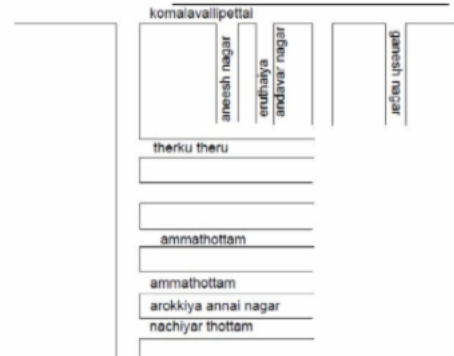

Google Map View

Polling Station Building Front View

Polling Station Front View

Cad View

Key MAP View

1 பெயர் : இபுன்சாலி தந்தை பெயர்: முகமது ஜக்கிரியா வீட்டு எண் : 1A வயது : 54 பாலினம் : ஆண்	NFS1044387 Photo is available	2 பெயர் : மிஸ்காத்பேகம் கணவர் பெயர்: இபுன்சாலி வீட்டு எண் : 1-A வயது : 48 பாலினம் : பெண்	NFS1222322 Photo is available	3 பெயர் : பால்மனோகரன் தந்தை பெயர்: ராமையன் வீட்டு எண் : 3-28 வயது : 69 பாலினம் : ஆண்	NFS0480046 Photo is available
4 பெயர் : ஹில்லா பிரின்சி தந்தை பெயர்: வின்சென்ட் வீட்டு எண் : 3/108 வயது : 24 பாலினம் : பெண்	NFS2151561 Photo is available	5 பெயர் : மரியா தீபா கணவர் பெயர்: மனோஜ் மாரிடோஸ வீட்டு எண் : 108 வயது : 34 பாலினம் : பெண்	NFS2106193 Photo is available	6 பெயர் : மணிகண்டன் தந்தை பெயர்: கோபு வீட்டு எண் : 651 வயது : 38 பாலினம் : ஆண்	MZY2041572 Photo is available
7 பெயர் : அசோக் தந்தை பெயர்: அன்பழகன் வீட்டு எண் : 677 வயது : 38 பாலினம் : ஆண்	MZY2032647 Photo is available	8 பெயர் : மேரி சரோஜா கணவர் பெயர்: மனோகரன் வீட்டு எண் : 810 வயது : 53 பாலினம் : பெண்	NFS0441444 Photo is available	9 பெயர் : ஷாலி கிளாடியா தந்தை பெயர்: தாமஸ் லியோ அந்தோணிராஜ் வீட்டு எண் : 811 வயது : 25 பாலினம் : பெண்	NFS1409556 Photo is available
10 பெயர் : கிறிஸ்டினா டெப்லின் ம தந்தை பெயர்: மணிமாறன் வீட்டு எண் : 812 வயது : 20 பாலினம் : பெண்	NFS2443687 Photo is available	11 பெயர் : ரம்யா கணவர் பெயர்: அருண்குமார் வீட்டு எண் : 813 வயது : 42 பாலினம் : பெண்	MZY2040749 Photo is available	12 பெயர் : ஜெனட் பாத்திமா கணவர் பெயர்: ஜோ வீட்டு எண் : 814 ஆனி நகர் வயது : 31 பாலினம் : பெண்	NFS2106524 Photo is available
13 பெயர் : ஆல்பர்ட் தந்தை பெயர்: அருள்தாஸ் வீட்டு எண் : 820 வயது : 41 பாலினம் : ஆண்	JWF2148336 Photo is available				