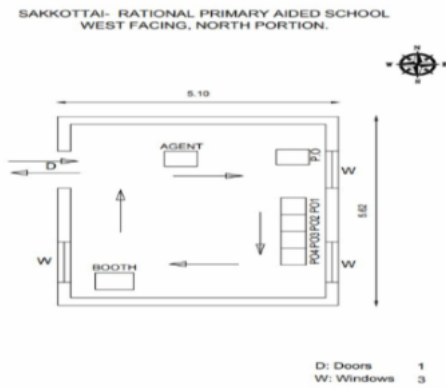

Google Map View

Polling Station Building Front View

Polling Station Front View

Cad View

Key MAP View

சட்டமன்றத் தொகுதியின் எண் மற்றும் பெயர் : 171-கும்பகோணம்
பிரிவு எண் மற்றும் பெயர் 1-சாக்கோட்டை (வ.கி) மற்றும் (ஊ), கீழ்த்தெரு வார்டு-5