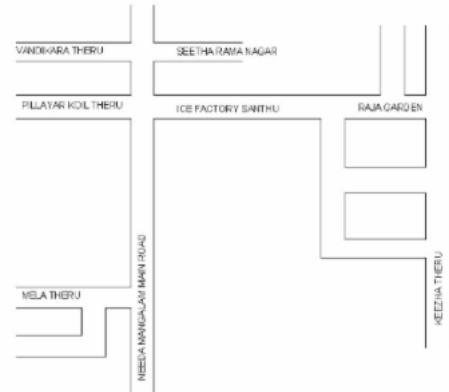

Google Map View

Polling Station Building Front View

Polling Station Front View

Cad View

Key MAP View

சட்டமன்றத் தொகுதியின் எண் மற்றும் பெயர் : 171-கும்பகோணம்
பிரிவு எண் மற்றும் பெயர் 1-சாக்கோட்டை (வ.கி) மற்றும் (ஊ), கீழ்த்தெரு வார்டு-5