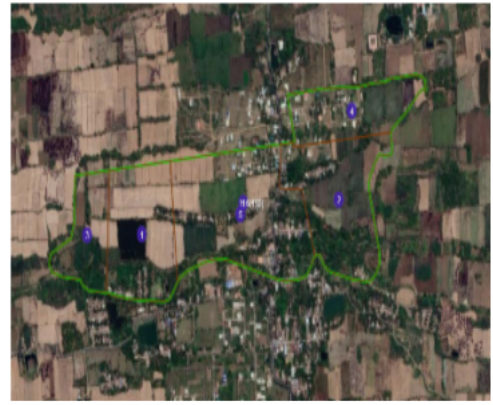

**3. வாக்குச் சாவடியின் விவரங்கள்**

<p><b>வாக்குச் சாவடியின் எண் மற்றும் பெயர் :</b></p> <p>121 - பகுத்தறிவு உதவிபெறும் தொடக்கப்பள்ளி, மேற்கு பார்த்த தெற்கு பக்க கிழக்கு கட்டிடம், சாக்கோட்டை-612401</p> <p><b>வாக்குச் சாவடியின் முகவரி :</b></p> <p>பகுத்தறிவு உதவிபெறும் தொடக்கப்பள்ளி, மேற்கு பார்த்த தெற்கு பக்க கிழக்கு கட்டிடம், சாக்கோட்டை-612401</p>	<p style="text-align: center;"><b>வாக்குச் சாவடியின் வகைப்பாடு (ஆண்/பெண்/பொது)</b></p> <p style="text-align: center;"><b>துணை வாக்குச் சாவடிகளின் எண்ணிக்கை :</b></p>	<p>பொது</p> <p style="font-size: 24px;">0</p>
----------------------------------------------------------------------------------------------------------------------------------------------------------------------------------------------------------------------------------------------------------------------------------------------------------------------------	-----------------------------------------------------------------------------------------------------------------------------------------------------------------------	-----------------------------------------------

**Google Map View**

**Polling Station Building Front View**

**Polling Station Front View**

**Cad View**

**Key MAP View**

சட்டமன்றத் தொகுதியின் எண் மற்றும் பெயர் : 171-கும்பகோணம் மற்றும் பெயர் : 1-சாக்கோட்டை (வ.கி) மற்றும் (ஊ), எம்.எம்.நகர் மேலத்தெரு வார்டு-5 பிரிவு எண் மற்றும் பெயர்