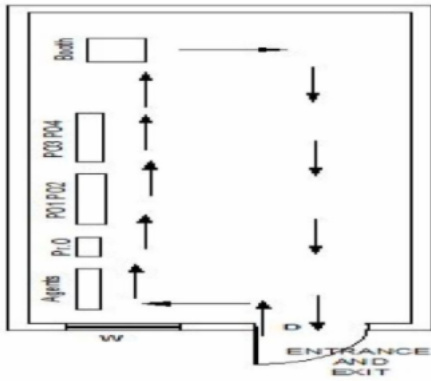

**Google Map View**

**Polling Station Building Front View**

**Polling Station Front View**

**Cad View**

**Key MAP View**

சட்டமன்றத் தொகுதியின் எண் மற்றும் பெயர் : 171-கும்பகோணம் மற்றும் பெயர் : 1-சாக்கோட்டை (வ.கி) மற்றும் (ஊ), எம்.எம்.நகர் மேலத்தெரு வார்டு-5 பிரிவு எண் மற்றும் பெயர்