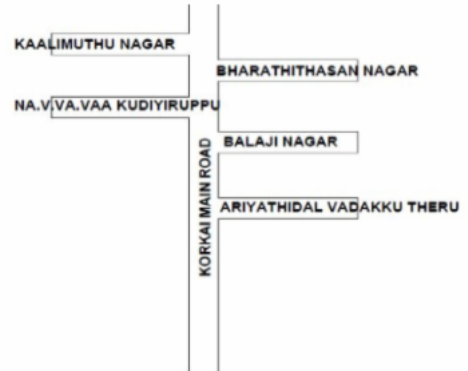

Key MAP View