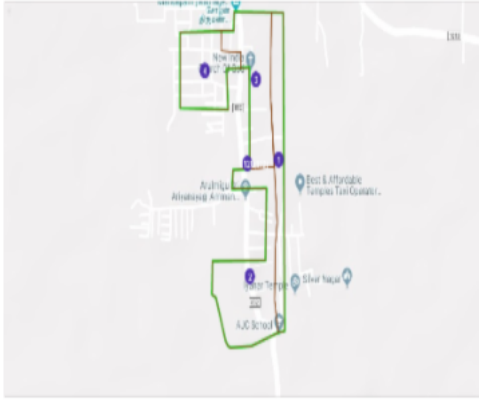

Nazri Naksha