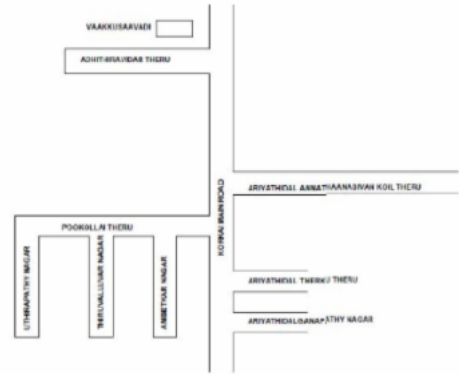

Google Map View

Polling Station Building Front View

Polling Station Front View

Cad View

Key MAP View

1 பெயர் : வினோதினி தந்தை பெயர்: செல்வராஜ் வீட்டு எண் : 1 வயது : 33 பாலினம் : பெண்	NFS0870063 Photo is available	2 பெயர் : அனுபிரியா தந்தை பெயர்: சங்கர் வீட்டு எண் : 1 வயது : 30 பாலினம் : பெண்	NFS0870022 Photo is available	3 பெயர் : அர்ச்சனா தந்தை பெயர்: சங்கர் வீட்டு எண் : 7 வயது : 30 பாலினம் : பெண்	NFS0870014 Photo is available
4 பெயர் : கார்த்திக் தந்தை பெயர்: ரவிசந்திரன் வீட்டு எண் : 108 வயது : 29 பாலினம் : ஆண்	NFS2393353 Photo is available	5 பெயர் : திருஞானசம்பந்தம் தந்தை பெயர்: மாரிமுத்து வீட்டு எண் : 523-C வயது : 63 பாலினம் : ஆண்	MZY4504759 Photo is available	6 பெயர் : அனுசியா கணவர் பெயர்: திருஞானசம்பந்தம் வீட்டு எண் : 523-C வயது : 53 பாலினம் : பெண்	MZY4504767 Photo is available
7 பெயர் : காயத்ரி தந்தை பெயர்: திருஞானசம்பந்தம் வீட்டு எண் : 523-C வயது : 30 பாலினம் : பெண்	NFS1048941 Photo is available	8 பெயர் : பூவரசன் தந்தை பெயர்: நாகராஜ் வீட்டு எண் : 574/ஏ வயது : 22 பாலினம் : ஆண்	NFS2356251 Photo is available	9 பெயர் : சீனிவாசன் தந்தை பெயர்: சம்பந்தம் வீட்டு எண் : 644 வயது : 61 பாலினம் : ஆண்	NFS0603761 Photo is available
10 பெயர் : மகேஸ்வரி கணவர் பெயர்: சீனிவாசன் வீட்டு எண் : 644 வயது : 50 பாலினம் : பெண்	NFS0603746 Photo is available	11 பெயர் : பசீர்அகமது தந்தை பெயர்: ஜபருல்லா வீட்டு எண் : 644 வயது : 48 பாலினம் : ஆண்	NFS0151936 Photo is available	12 பெயர் : ஜியாவூர்ஹ்மான் தந்தை பெயர்: ஜபருல்லா வீட்டு எண் : 644 வயது : 44 பாலினம் : ஆண்	NFS0151944 Photo is available
13 பெயர் : ஜெஹபர்நிஷா கணவர் பெயர்: ஜீயாபூர்ரகுமான் வீட்டு எண் : 644 வயது : 39 பாலினம் : பெண்	NFS1175173 Photo is available	14 பெயர் : சையதுஅலிபாத்திமா கணவர் பெயர்: பசீர்அகமது வீட்டு எண் : 644 வயது : 36 பாலினம் : பெண்	NFS0151902 Photo is available	15 பெயர் : கோவிந்தராஜ் தந்தை பெயர்: சிதம்பரம் வீட்டு எண் : 644 - 0 வயது : 47 பாலினம் : ஆண்	NFS0225672 Photo is available
16 பெயர் : கீர்த்திகா தந்தை பெயர்: சீனிவாசன் வீட்டு எண் : 644-B வயது : 28 பாலினம் : பெண்	NFS1238278 Photo is available	17 பெயர் : சுரேஷ் தந்தை பெயர்: ஹரி வீட்டு எண் : 644-பீ-1 வயது : 39 பாலினம் : ஆண்	NFS0157503 Photo is available	18 பெயர் : ரம்யா தந்தை பெயர்: பாலன் வீட்டு எண் : 644-பீ-1 வயது : 38 பாலினம் : பெண்	NFS0284125 Photo is available
19 பெயர் : துர்க்காதேவி தந்தை பெயர்: கிருஸ்ணமூர்த்தி வீட்டு எண் : 644-பீ-1 வயது : 37 பாலினம் : பெண்	NFS0616136 Photo is available	20 பெயர் : அஜிதாபேகம் கணவர் பெயர்: முகமதுஇஸ்மாயில் வீட்டு எண் : 645 வயது : 64 பாலினம் : பெண்	MZY1830082 Photo is available	21 பெயர் : ஞானபிரகாஷ் தந்தை பெயர்: தனராஜ் வீட்டு எண் : 645 வயது : 46 பாலினம் : ஆண்	NFS1175470 Photo is available
22 பெயர் : ரோகினி கணவர் பெயர்: ஞானப்பிரகாஷ் வீட்டு எண் : 645 வயது : 40 பாலினம் : பெண்	NFS1175447 Photo is available	23 பெயர் : மஹபு நிஷா கணவர் பெயர்: சகாபுதீன் வீட்டு எண் : 645 வயது : 35 பாலினம் : பெண்	NFS0444059 Photo is available	24 பெயர் : கவி நேசன் தந்தை பெயர்: கல்யாணசுந்தரம் வீட்டு எண் : 645/8 வயது : 26 பாலினம் : ஆண்	NFS1471309 Photo is available
25 பெயர் : சோமசுந்தரம் தந்தை பெயர்: உத்திராபதி வீட்டு எண் : 646 வயது : 60 பாலினம் : ஆண்	NFS1048735 Photo is available	26 பெயர் : தனலக்ஷ்மி கணவர் பெயர்: சோமசுந்தரம் வீட்டு எண் : 646 வயது : 54 பாலினம் : பெண்	NFS1048701 Photo is available	27 பெயர் : நித்யபூர் தந்தை பெயர்: சோமசுந்தரம் வீட்டு எண் : 646 வயது : 25 பாலினம் : பெண்	NFS1389089 Photo is available
28 பெயர் : துரைசாமி தந்தை பெயர்: மீனாட்சிசுந்தரம் வீட்டு எண் : 647 வயது : 58 பாலினம் : ஆண்	NFS1732510 Photo is available	29 பெயர் : சாந்தா கணவர் பெயர்: துரைசாமி வீட்டு எண் : 647 வயது : 52 பாலினம் : பெண்	MZY1832674 Photo is available	30 பெயர் : அருண் குமார் தந்தை பெயர்: தியாகராஜன் வீட்டு எண் : 648 வயது : 45 பாலினம் : ஆண்	NFS229590 Photo is available