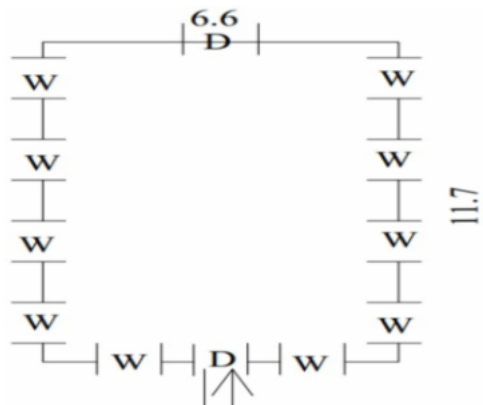

Google Map View

Polling Station Building Front View

Polling Station Front View

Cad View

Key MAP View

1 பெயர் : வினோதினி தந்தை பெயர்: செல்வராஜ் வீட்டு எண் : 1 வயது : 33 பாலினம் : பெண்	NFS0870063 Photo is available	2 பெயர் : அனுபிரியா தந்தை பெயர்: சங்கர் வீட்டு எண் : 1 வயது : 30 பாலினம் : பெண்	NFS0870022 Photo is available	3 பெயர் : அர்ச்சனா தந்தை பெயர்: சங்கர் வீட்டு எண் : 7 வயது : 30 பாலினம் : பெண்	NFS0870014 Photo is available
4 பெயர் : கார்த்திக் தந்தை பெயர்: ரவிசந்திரன் வீட்டு எண் : 108 வயது : 29 பாலினம் : ஆண்	NFS2393353 Photo is available	5 பெயர் : திருஞானசம்பந்தம் தந்தை பெயர்: மாரிமுத்து வீட்டு எண் : 523-C வயது : 63 பாலினம் : ஆண்	MZY4504759 Photo is available	6 பெயர் : அனுசியா கணவர் பெயர்: திருஞானசம்பந்தம் வீட்டு எண் : 523-C வயது : 53 பாலினம் : பெண்	MZY4504767 Photo is available
7 பெயர் : காயத்ரி தந்தை பெயர்: திருஞானசம்பந்தம் வீட்டு எண் : 523-C வயது : 30 பாலினம் : பெண்	NFS1048941 Photo is available	8 பெயர் : பூவரசன் தந்தை பெயர்: நாகராஜ் வீட்டு எண் : 574/ஏ வயது : 22 பாலினம் : ஆண்	NFS2356251 Photo is available	9 பெயர் : சீனிவாசன் தந்தை பெயர்: சம்பந்தம் வீட்டு எண் : 644 வயது : 61 பாலினம் : ஆண்	NFS0603761 Photo is available
10 பெயர் : மகேஸ்வரி கணவர் பெயர்: சீனிவாசன் வீட்டு எண் : 644 வயது : 50 பாலினம் : பெண்	NFS0603746 Photo is available	11 பெயர் : பசீர்அகமது தந்தை பெயர்: ஜபருல்லா வீட்டு எண் : 644 வயது : 48 பாலினம் : ஆண்	NFS0151936 Photo is available	12 பெயர் : ஜியாவூர்ஹ்மான் தந்தை பெயர்: ஜபருல்லா வீட்டு எண் : 644 வயது : 44 பாலினம் : ஆண்	NFS0151944 Photo is available
13 பெயர் : ஜெஹபர்நிஷா கணவர் பெயர்: ஜீயாபூர்ரகுமான் வீட்டு எண் : 644 வயது : 39 பாலினம் : பெண்	NFS1175173 Photo is available	14 பெயர் : சையதுஅலிபாத்திமா கணவர் பெயர்: பசீர்அகமது வீட்டு எண் : 644 வயது : 36 பாலினம் : பெண்	NFS0151902 Photo is available	15 பெயர் : கோவிந்தராஜ் தந்தை பெயர்: சிதம்பரம் வீட்டு எண் : 644 - 0 வயது : 47 பாலினம் : ஆண்	NFS0225672 Photo is available
16 பெயர் : கீர்த்திகா தந்தை பெயர்: சீனிவாசன் வீட்டு எண் : 644-B வயது : 28 பாலினம் : பெண்	NFS1238278 Photo is available	17 பெயர் : சுரேஷ் தந்தை பெயர்: ஹரி வீட்டு எண் : 644-பீ-1 வயது : 39 பாலினம் : ஆண்	NFS0157503 Photo is available	18 பெயர் : ரம்யா தந்தை பெயர்: பாலன் வீட்டு எண் : 644-பீ-1 வயது : 38 பாலினம் : பெண்	NFS0284125 Photo is available
19 பெயர் : துர்க்காதேவி தந்தை பெயர்: கிருஸ்ணமூர்த்தி வீட்டு எண் : 644-பீ-1 வயது : 37 பாலினம் : பெண்	NFS0616136 Photo is available	20 பெயர் : அஜிதாபேகம் கணவர் பெயர்: முகமதுஇஸ்மாயில் வீட்டு எண் : 645 வயது : 64 பாலினம் : பெண்	MZY1830082 Photo is available	21 பெயர் : ஞானபிரகாஷ் தந்தை பெயர்: தனராஜ் வீட்டு எண் : 645 வயது : 46 பாலினம் : ஆண்	NFS1175470 Photo is available
22 பெயர் : ரோகினி கணவர் பெயர்: ஞானப்பிரகாஷ் வீட்டு எண் : 645 வயது : 40 பாலினம் : பெண்	NFS1175447 Photo is available	23 பெயர் : மஹபு நிஷா கணவர் பெயர்: சகாபுதீன் வீட்டு எண் : 645 வயது : 35 பாலினம் : பெண்	NFS0444059 Photo is available	24 பெயர் : கவி நேசன் தந்தை பெயர்: கல்யாணசுந்தரம் வீட்டு எண் : 645/8 வயது : 26 பாலினம் : ஆண்	NFS1471309 Photo is available
25 பெயர் : சோமசுந்தரம் தந்தை பெயர்: உத்திராபதி வீட்டு எண் : 646 வயது : 60 பாலினம் : ஆண்	NFS1048735 Photo is available	26 பெயர் : தனலக்ஷ்மி கணவர் பெயர்: சோமசுந்தரம் வீட்டு எண் : 646 வயது : 54 பாலினம் : பெண்	NFS1048701 Photo is available	27 பெயர் : நித்யபூர் தந்தை பெயர்: சோமசுந்தரம் வீட்டு எண் : 646 வயது : 25 பாலினம் : பெண்	NFS1389089 Photo is available
28 பெயர் : துரைசாமி தந்தை பெயர்: மீனாட்சிசுந்தரம் வீட்டு எண் : 647 வயது : 58 பாலினம் : ஆண்	NFS1732510 Photo is available	29 பெயர் : சாந்தா கணவர் பெயர்: துரைசாமி வீட்டு எண் : 647 வயது : 52 பாலினம் : பெண்	MZY1832674 Photo is available	30 பெயர் : அருண் குமார் தந்தை பெயர்: தியாகராஜன் வீட்டு எண் : 648 வயது : 45 பாலினம் : ஆண்	NFS229590 Photo is available