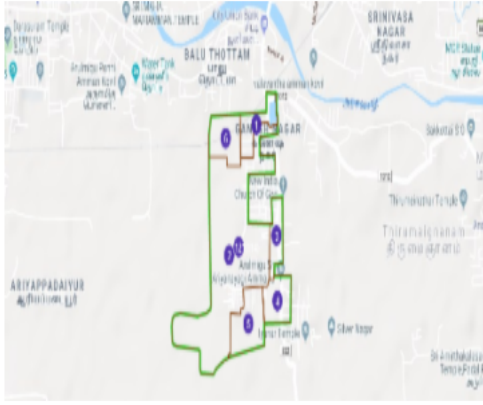

Nazri Naksha