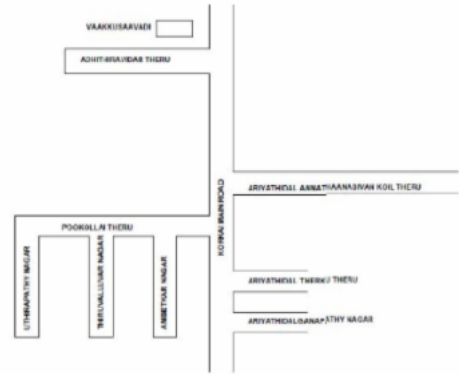

3. வாக்குச் சாவடியின் விவரங்கள்

<p>வாக்குச் சாவடியின் எண் மற்றும் பெயர் : 128 - சமுதாய கூட கட்டிடம், தெற்கு பார்த்தது, அண்ணல்கரஹாரம்-612401</p> <p>வாக்குச் சாவடியின் முகவரி : சமுதாய கூட கட்டிடம், தெற்கு பார்த்தது, அண்ணல்கரஹாரம்-612401</p>	<p>வாக்குச் சாவடியின் வகைப்பாடு (ஆண்/பெண்/பொது)</p>	<p>துணை வாக்குச் சாவடிகளின் எண்ணிக்கை :</p> <p style="font-size: 24px; text-align: center;">0</p>
--	--	--

4. வாக்காளர்களின் எண்ணிக்கை

தொடங்கும் வரிசை எண்	முடியும் வரிசை எண்.	நிகர வாக்காளர்களின் எண்ணிக்கை			
		ஆண்	பெண்	மூன்றாம் பாலினம்	மொத்தம்
1	693	361	332	0	693

கையொப்பம்

Nazri Naksha

Google Map View

Polling Station Building Front View

Polling Station Front View

Cad View

Key MAP View

சட்டமன்றத் தொகுதியின் எண் மற்றும் பெயர் : 171-கும்பகோணம் மற்றும் பெயர் : 1-அண்ணல்கர்காரம் (வ.கி) மற்றும் (உ), பூக்கொல்லைதெரு, அம்பேத்கார் நகர், திருவள்ளூர் நகர் பிரிவு எண் மற்றும் பெயர்