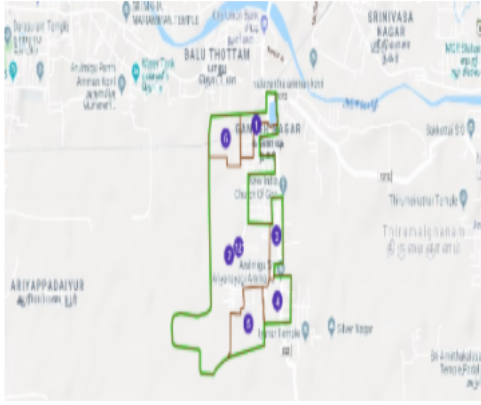

Nazri Naksha