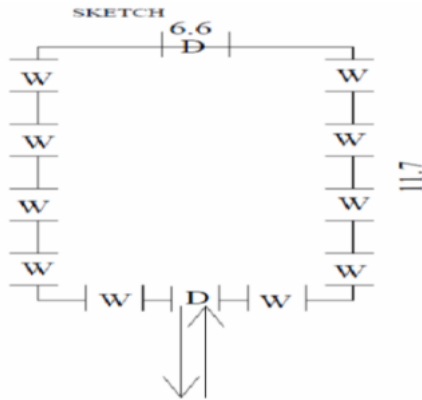

3. வாக்குச் சாவடியின் விவரங்கள்

<p>வாக்குச் சாவடியின் எண் மற்றும் பெயர் : 128 - சமுதாய கூட கட்டிடம், தெற்கு பார்த்தது, அண்ணல்கரஹாரம்-612401</p> <p>வாக்குச் சாவடியின் முகவரி : சமுதாய கூட கட்டிடம், தெற்கு பார்த்தது, அண்ணல்கரஹாரம்-612401</p>	<p>வாக்குச் சாவடியின் வகைப்பாடு (ஆண்/பெண்/பொது)</p>	<p>துணை வாக்குச் சாவடிகளின் எண்ணிக்கை :</p> <p style="font-size: 24px; text-align: center;">0</p>
--	--	--

4. வாக்காளர்களின் எண்ணிக்கை

தொடங்கும் வரிசை எண்	முடியும் வரிசை எண்.	நிகர வாக்காளர்களின் எண்ணிக்கை			
		ஆண்	பெண்	மூன்றாம் பாலினம்	மொத்தம்
1	693	361	332	0	693

கையொப்பம்

Nazri Naksha

Google Map View

Polling Station Building Front View

Polling Station Front View

Cad View

Key MAP View

சட்டமன்றத் தொகுதியின் எண் மற்றும் பெயர் : 171-கும்பகோணம் மற்றும் பெயர் : 1-அண்ணல்கர்காரம் (வ.கி) மற்றும் (உ), பூக்கொல்லைதெரு, அம்பேத்கார் நகர், திருவள்ளூர் நகர் பிரிவு எண் மற்றும் பெயர்