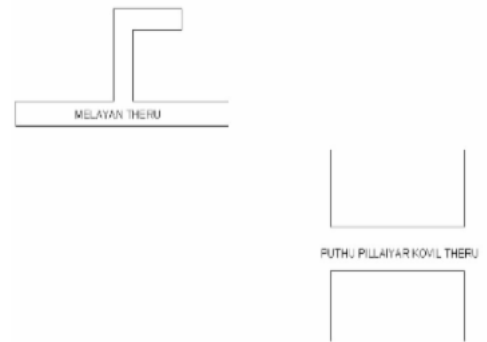

Google Map View

Polling Station Building Front View

Polling Station Front View

Cad View

Key MAP View

1 பெயர் : பிரபாகரன் தந்தை பெயர்: தியாகராஜன் வீட்டு எண் : 1 வயது : 33 பாலினம் : ஆண்	NFS0826636 Photo is available	2 பெயர் : சித்ரா கணவர் பெயர்: துரை வீட்டு எண் : 1-87 வயது : 55 பாலினம் : பெண்	NFS0604256 Photo is available	3 பெயர் : மகேஸ்வரி கணவர் பெயர்: மணிகண்டன் வீட்டு எண் : 1-87 வயது : 32 பாலினம் : பெண்	NFS0604694 Photo is available
4 பெயர் : மாரிமுத்து தந்தை பெயர்: துரை வீட்டு எண் : 1-87 வயது : 29 பாலினம் : ஆண்	NFS1049535 Photo is available	5 பெயர் : இந்திரா கணவர் பெயர்: சேகர் வீட்டு எண் : 1C வயது : 57 பாலினம் : பெண்	MZY1126960 Photo is available	6 பெயர் : சுமித்திரா தந்தை பெயர்: சேகர் வீட்டு எண் : 1C வயது : 45 பாலினம் : பெண்	MZY4590097 Photo is available
7 பெயர் : சுரேஷ் தந்தை பெயர்: சேகர் வீட்டு எண் : 1C வயது : 42 பாலினம் : ஆண்	MZY2503084 Photo is available	8 பெயர் : மணிபாலா ச தந்தை பெயர்: சரவணன் வீட்டு எண் : 2/20ஜே,443 வயது : 20 பாலினம் : ஆண்	NFS2451375 Photo is available	9 பெயர் : அஜய் தந்தை பெயர்: முருகன் வீட்டு எண் : 2/42ஏ வயது : 23 பாலினம் : ஆண்	NFS2308179 Photo is available
10 பெயர் : அழகர் தந்தை பெயர்: ரங்கன் வீட்டு எண் : 2-132 வயது : 76 பாலினம் : ஆண்	NFS1175652 Photo is available	11 பெயர் : பாண்டியன் தந்தை பெயர்: நல்லத்தம்பி வீட்டு எண் : 2-132F1 வயது : 54 பாலினம் : ஆண்	NFS0530444 Photo is available	12 பெயர் : லதா கணவர் பெயர்: பாண்டியன் வீட்டு எண் : 2-132F1 வயது : 46 பாலினம் : பெண்	MZY5327168 Photo is available
13 பெயர் : பழனி தந்தை பெயர்: கணேசன் வீட்டு எண் : 2-161-A வயது : 49 பாலினம் : ஆண்	NFS0604645 Photo is available	14 பெயர் : சாவித்திரி கணவர் பெயர்: பழனி வீட்டு எண் : 2-161-A வயது : 47 பாலினம் : பெண்	NFS0604637 Photo is available	15 பெயர் : காவியா தந்தை பெயர்: பழனி வீட்டு எண் : 2/161 ஏ வயது : 20 பாலினம் : பெண்	NFS2510790 Photo is available
16 பெயர் : முரளி தந்தை பெயர்: ராமமூர்த்தி வீட்டு எண் : 2ஏ வயது : 31 பாலினம் : ஆண்	NFS0870311 Photo is available	17 பெயர் : நிரமலா கணவர் பெயர்: கோபி வீட்டு எண் : 4e வயது : 54 பாலினம் : பெண்	NFS0327031 Photo is available	18 பெயர் : புஷ்பவள்ளி இதரர் பெயர்: ராமஜெயம் வீட்டு எண் : 9 எலி வயது : 63 பாலினம் : பெண்	NFS2378479 Photo is available
19 பெயர் : பானுப்பிரியா கணவர் பெயர்: ஆனந்த் வீட்டு எண் : 11 வயது : 28 பாலினம் : பெண்	NFS1369255 Photo is available	20 பெயர் : கலைவாணி தந்தை பெயர்: கிருஷ்ணமூர்த்தி வீட்டு எண் : 11-51 வயது : 37 பாலினம் : பெண்	NFS2252492 Photo is available	21 பெயர் : குருமூர்த்தி தந்தை பெயர்: செல்வம் வீட்டு எண் : 12 வயது : 40 பாலினம் : ஆண்	NFS0604785 Photo is available
22 பெயர் : தூர்கா கணவர் பெயர்: அண்ணாதுரை வீட்டு எண் : 32 வயது : 35 பாலினம் : பெண்	NFS0381376 Photo is available	23 பெயர் : சங்கீதா கணவர் பெயர்: லெட்சுமணன் வீட்டு எண் : 32 வயது : 34 பாலினம் : பெண்	NFS0221598 Photo is available	24 பெயர் : அமுதா கணவர் பெயர்: ராமன் வீட்டு எண் : 32-1 வயது : 41 பாலினம் : பெண்	NFS0604710 Photo is available
25 பெயர் : மணிகண்டன் தாயின் பெயர்: சுசீலா வீட்டு எண் : 54 வயது : 35 பாலினம் : ஆண்	NFS0382648 Photo is available	26 பெயர் : வினோத் தந்தை பெயர்: முருகேசன் வீட்டு எண் : 54/1 வயது : 32 பாலினம் : ஆண்	NFS0870394 Photo is available	27 பெயர் : ராஜம் கணவர் பெயர்: குமார் வீட்டு எண் : 55-B வயது : 71 பாலினம் : பெண்	NFS0604793 Photo is available
28 பெயர் : அரவிந்தன் தந்தை பெயர்: ஆனந்தன் வீட்டு எண் : 96 வயது : 33 பாலினம் : ஆண்	NFS0761874 Photo is available	29 பெயர் : அழகர் தந்தை பெயர்: மகிழம்பூ வீட்டு எண் : 150-1 வயது : 51 பாலினம் : ஆண்	MZY5327085 Photo is available	30 பெயர் : மீனா கணவர் பெயர்: முருகேசன் வீட்டு எண் : 163 வயது : 51 பாலினம் : பெண்	NFS0221705 Photo is available