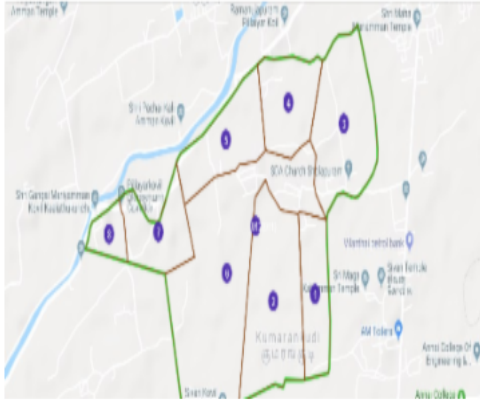

Nazri Naksha