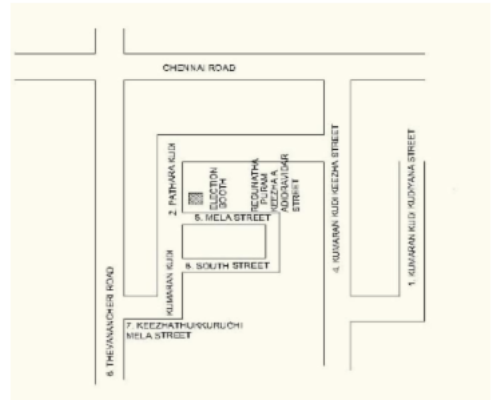

Key MAP View